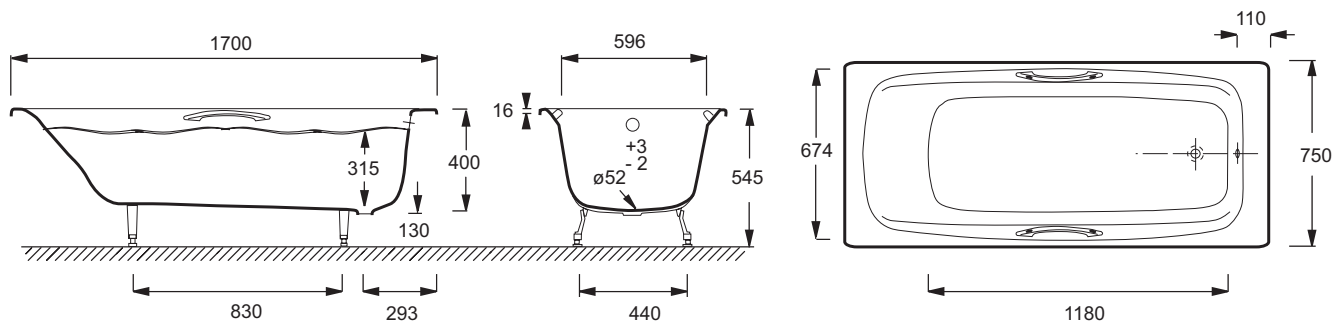

E2926

Коллекция: DIAPASON

Отделка\*:

00 - Белый

Общие характеристики:

### Технические характеристики

- Размеры (см): 170 x 75 см
- Материал: Чугун
- Объем: 162/92
- Диаметр слива: 5.2 см
- С отверстиями для ручек
- Вес: 104,4 кг
- Тип установки: Встраиваемые
- Форма: Прямоугольные
- Размеры основания: 118 x 45 см

### Общая информация

Спецификация продукта: Ванна 170 x 75 см с отверстиями для ручек. E2926. Коллекция: DIAPASON. Размеры (см): 170 x 75 см. Вес: 104,4 кг. Материал: Чугун. Тип установки: Встраиваемые. Объем: 162/92. Форма: Прямоугольные. Диаметр слива: 5.2 см. Размеры основания: 118 x 45 см. С отверстиями для ручек.