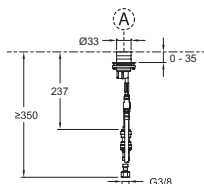

### Технические характеристики

- ВЕС: 3,8 кг
- ЭКОНОМИЧНОЕ ПОТРЕБЛЕНИЕ: Экономия воды и энергии
- МОДЕЛЬ СМЕСИТЕЛЯ ДЛЯ КУХНИ: Механика
- ОДНОРЫЧАЖНЫЙ СМЕСИТЕЛЬ: ОДНОРЫЧАЖНЫЙ СМЕСИТЕЛЬ
- ГАРАНТИЯ НА ОТДЕЛКУ: 10 лет
- РАСХОД ВОДЫ: 6 л/мин при давлении 3 бар
- СЛИВ: Без донного клапана
- ТИП ИЗЛИВА: Выдвижной излив с распылителем
- УСТАНОВКА: 1 отверстие
- Эргономичный рычаг сбоку на изливе

### Технический чертёж

Спецификация продукта: Смеситель для кухни. 7505D. Коллекция: PURIST. ВЕС: 3,8 кг. РАСХОД ВОДЫ: 6 л/мин при давлении 3 бар. ЭКОНОМИЧНОЕ ПОТРЕБЛЕНИЕ: Экономия воды и энергии. СЛИВ: Без донного клапана. МОДЕЛЬ СМЕСИТЕЛЯ ДЛЯ КУХНИ: Механика. ТИП ИЗЛИВА: Выдвижной излив с распылителем. ОДНОРЫЧАЖНЫЙ СМЕСИТЕЛЬ: ОДНОРЫЧАЖНЫЙ СМЕСИТЕЛЬ. УСТАНОВКА: 1 отверстие. ГАРАНТИЯ НА ОТДЕЛКУ: 10 лет. Эргономичный рычаг сбоку на изливе.