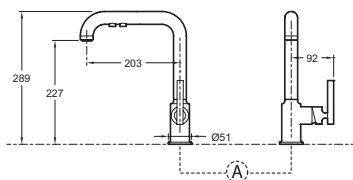

Коллекция: PURIST

Отделки\*:

CP - Хром

Общие характеристики:

### Технические характеристики

- ВЕС: 3,8 кг
- ЭКОНОМИЧНОЕ ПОТРЕБЛЕНИЕ: Экономия воды и энергии
- МОДЕЛЬ СМЕСИТЕЛЯ ДЛЯ КУХНИ: Механика
- ОДНОРЫЧАЖНЫЙ СМЕСИТЕЛЬ: ОДНОРЫЧАЖНЫЙ СМЕСИТЕЛЬ
- ГАРАНТИЯ НА ОТДЕЛКУ: 10 лет
- РАСХОД ВОДЫ: 6 л/мин при давлении 3 бар
- СЛИВ: Без донного клапана
- ТИП ИЗЛИВА: Выдвижной излив с распылителем
- УСТАНОВКА: 1 отверстие
- Эргономичный рычаг сбоку на изливе

### Технический чертёж

Спецификация продукта: Смеситель для кухни. 7505D. Коллекция: PURIST. ВЕС: 3,8 кг. РАСХОД ВОДЫ: 6 л/мин при давлении 3 бар. ЭКОНОМИЧНОЕ ПОТРЕБЛЕНИЕ: Экономия воды и энергии. СЛИВ: Без донного клапана. МОДЕЛЬ СМЕСИТЕЛЯ ДЛЯ КУХНИ: Механика. ТИП ИЗЛИВА: Выдвижной излив с распылителем. ОДНОРЫЧАЖНЫЙ СМЕСИТЕЛЬ: ОДНОРЫЧАЖНЫЙ СМЕСИТЕЛЬ. УСТАНОВКА: 1 отверстие. ГАРАНТИЯ НА ОТДЕЛКУ: 10 лет. Эргономичный рычаг сбоку на изливе.