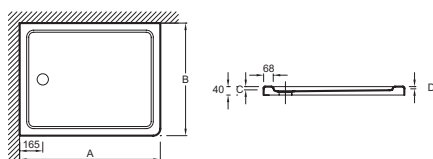

**Технические характеристики**

- РАЗМЕРЫ (СМ): 145 x 85 x 12,50 см
- МАТЕРИАЛ: Flight (композит+акрил)
- РИСУНОК ПОВЕРХНОСТИ: Гладкая
- Гарантия 10 лет

**Преимущества при монтаже**

- Варианты установки: отдельностоящий или встраиваемый, высота 4 см

- ВЕС: 38 кг
- ФОРМА: Прямоугольные
- Без сифона, диаметр 90 мм
- В качестве опции: набор для увеличения высоты (высота 10 см), герметичная прокладка по периметру, антискользящее покрытие (класс С, в соответствии со стандартом DIN 51097)

**Технический чертёж**

mm	A	B	C	D	
E62461	900	760	25	14	9
E62484	1000	700	25	12	9
E62446	1000	760	25	12	9
E62447	1000	800	25	12	9
E62448	1100	800	25	12	11
E62485	1200	700	25	9	11
E62449	1200	760	25	9	11
E62450	1200	800	25	9	11
E62451	1200	900	25	9	11
E62486	1400	700	25	5	13
E62452	1400	760	25	5	13
E62453	1400	800	25	5	13
E62481	1400	900	25	4	13
E62487	1500	700	24	3	13
E62454	1500	760	24	3	13
E62455	1600	700	24	4	13
E62456	1600	760	24	4	13
E62482	1600	900	24	4	13
E62457	1700	700	24	4	13
E62458	1700	760	24	4	13
E62483	1700	900	24	4	13

Спецификация продукта: Белый прямоугольный душевой поддон из материала Flight, 140 x 80 см. E62453. Коллекция: FLIGHT. РАЗМЕРЫ (СМ): 145 x 85 x 12,50 см. ВЕС: 38 кг. МАТЕРИАЛ: Flight (композит+акрил). ФОРМА: Прямоугольные. РИСУНОК ПОВЕРХНОСТИ: Гладкая. Без сифона, диаметр 90 мм. Гарантия 10 лет. В качестве опции: набор для увеличения высоты (высота 10 см), герметичная прокладка по периметру, антискользящее покрытие (класс С, в соответствии со стандартом DIN 51097).