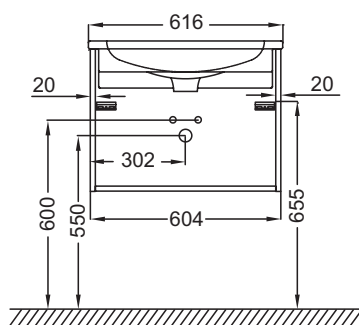

Технические характеристики

- РАЗМЕРЫ (СМ): 60 x 46 x 45 см
- МАТЕРИАЛ: Лак
- РЕШЕНИЕ ХРАНЕНИЯ: Выдвижные ящики
- ФИКСАЦИЯ: Установщику понадобится набор крепежей для монтажа на стену
- ВЕС: 23 кг
- МЕСТО ДЛЯ ХРАНЕНИЯ: 2 выдвижных ящика с механизмом «плавное закрывание».
- РУЧКИ: Встроенная ручка в цвет мебели

Продукты для комплектации

- EXAF112-Z: Подвесная раковина-столешница

Технический чертеж

Спецификация продукта: Мебель для раковины-столешницы, 60 см, 2 ящика, встроенные ручки. EB2052. Коллекция: MADELEINE. РАЗМЕРЫ (СМ): 60 x 46 x 45 см. ВЕС: 23 кг. МАТЕРИАЛ: Лак. МЕСТО ДЛЯ ХРАНЕНИЯ: 2 выдвижных ящика с механизмом «плавное закрывание».. РЕШЕНИЕ ХРАНЕНИЯ: Выдвижные ящики. РУЧКИ: Встроенная ручка в цвет мебели. ФИКСАЦИЯ: Установщику понадобится набор крепежей для монтажа на стену.