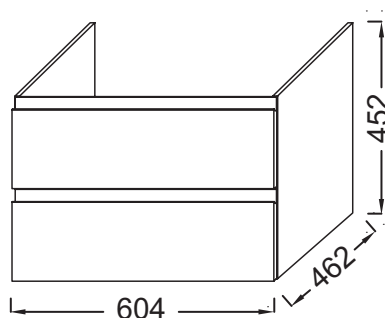

EB2052

Коллекция: MADELEINE

Отделки*:

J5 - Белый
гляцевый

J52 - Черный
гляцевый

Общие характеристики:

Преимущества для конечного пользователя

- Функциональность: несколько встроенных ящиков обеспечивают хорошую вместительность
- Лаконичный дизайн: встроенные ручки

Технические характеристики

- РАЗМЕРЫ (СМ): 60 x 46 x 45 см
- МАТЕРИАЛ: Лак
- РЕШЕНИЕ ХРАНЕНИЯ: Выдвижные ящики
- ФИКСАЦИЯ: Установщику понадобится набор крепежей для монтажа на стену
- ВЕС: 23 кг
- МЕСТО ДЛЯ ХРАНЕНИЯ: 2 выдвижных ящика с механизмом «плавное закрывание».
- РУЧКИ: Встроенная ручка в цвет мебели

Продукты для комплектации

- EXAF112-Z: Подвесная раковина-столешница

Технический чертеж

Спецификация продукта: Мебель для раковины-столешницы, 60 см, 2 ящика, встроенные ручки. EB2052. Коллекция: MADELEINE. РАЗМЕРЫ (СМ): 60 x 46 x 45 см. ВЕС: 23 кг. МАТЕРИАЛ: Лак. МЕСТО ДЛЯ ХРАНЕНИЯ: 2 выдвижных ящика с механизмом «плавное закрывание».. РЕШЕНИЕ ХРАНЕНИЯ: Выдвижные ящики. РУЧКИ: Встроенная ручка в цвет мебели. ФИКСАЦИЯ: Установщику понадобится набор крепежей для монтажа на стену.