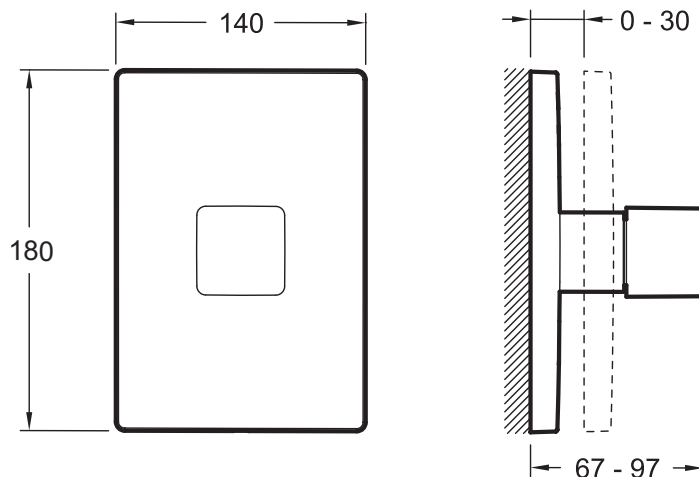

Преимущества при монтаже

- **БЫСТРАЯ УСТАНОВКА** : предварительно собранный крепеж
- **КОМПЛЕКТАЦИЯ** : Корпус, лицевая панель и рычаг переключения

Технические характеристики

- **РАЗМЕРЫ (CM)**: 6,70 x 14 x 18 см
- **ТИП УСТАНОВКИ**: Крепление к стене
- **НАЛИЧИЕ СМЕСИТЕЛЯ**: 0
- **ДИЗАЙН**: КВАДРАТНЫЙ СОВРЕМЕННЫЙ
- **ФОРМА ВЕРХНЕГО ДУША**: 0
- **ПЕРЕКЛЮЧАТЕЛЬ**: 0
- **ВЕС**: 1,9 кг
- **АКСЕССУАРЫ**: Держатель ручного душа
- **ОДНОРЫЧАЖНЫЙ СМЕСИТЕЛЬ**: 0
- **КЛАССИФИКАЦИЯ**: 0
- **ТИП СИСТЕМЫ**: С СИСТЕМОЙ MODULO
- **ТИП ШЛАНГА**: 0

Продукты для комплектации

- 98699D: Универсальная система скрытого монтажа

Технический чертёж

Спецификация продукта: Встроенный переключатель на три выхода, квадратный дизайн лицевой панели. E75413. Коллекция: MODULO. РАЗМЕРЫ (CM): 6,70 x 14 x 18 см. ВЕС: 1,9 кг. ТИП УСТАНОВКИ: Крепление к стене. АКСЕССУАРЫ: Держатель ручного душа. НАЛИЧИЕ СМЕСИТЕЛЯ: 0. ОДНОРЫЧАЖНЫЙ СМЕСИТЕЛЬ: 0. ДИЗАЙН: КВАДРАТНЫЙ СОВРЕМЕННЫЙ. КЛАССИФИКАЦИЯ: 0. ФОРМА ВЕРХНЕГО ДУША: 0. ТИП СИСТЕМЫ: С СИСТЕМОЙ MODULO. ПЕРЕКЛЮЧАТЕЛЬ: 0. ТИП ШЛАНГА: 0.