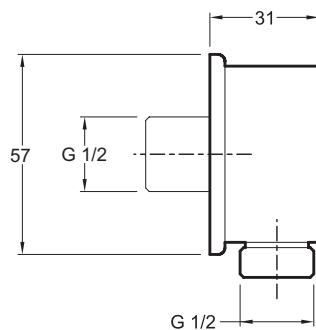

E75142

Коллекция: ОБЩАЯ КАТЕГОРИЯ

Отделки*:

CP - Хром

Технические характеристики

- ВЕС: 0,3 кг
- НАЛИЧИЕ СМЕСИТЕЛЯ: 0
- КЛАССИФИКАЦИЯ: 0
- ПЕРЕКЛЮЧАТЕЛЬ: 0
- Для гибкого душевого шланга (нижний выход), с обратным клапаном
- АКСЕССУАРЫ: Коленное соединение
- ОДНОРЫЧАЖНЫЙ СМЕСИТЕЛЬ: 0
- ФОРМА ВЕРХНЕГО ДУША: 0
- ТИП ШЛАНГА: 0

Общая информация

Спецификация продукта: Коленное соединение G1/2 M для гибкого душевого шланга. E75142. Коллекция: ОБЩАЯ КАТЕГОРИЯ. ВЕС: 0,3 кг. АКСЕССУАРЫ: Коленное соединение. НАЛИЧИЕ СМЕСИТЕЛЯ: 0. ОДНОРЫЧАЖНЫЙ СМЕСИТЕЛЬ: 0. КЛАССИФИКАЦИЯ: 0. ФОРМА ВЕРХНЕГО ДУША: 0. ПЕРЕКЛЮЧАТЕЛЬ: 0. ТИП ШЛАНГА: 0. Для гибкого душевого шланга (нижний выход), с обратным клапаном.