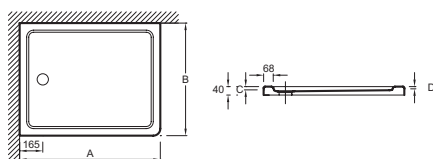

Технические характеристики

- РАЗМЕРЫ (СМ): 126 x 82 x 12,50 см
- МАТЕРИАЛ: Flight (композит+акрил)
- РИСУНОК ПОВЕРХНОСТИ: Гладкая
- Гарантия 10 лет

Преимущества при монтаже

- Варианты установки: отдельностоящий или встраиваемый, высота 4 см

- ВЕС: 30 кг
- ФОРМА: Прямоугольные
- Без сифона, диаметр 90 мм
- В качестве опции: набор для увеличения высоты (высота 10 см), герметичная прокладка по периметру, антискользящее покрытие (класс С, в соответствии со стандартом DIN 51097)

Технический чертёж

mm	A	B	C	D	
E62461	900	760	25	14	9
E62484	1000	700	25	12	9
E62446	1000	760	25	12	9
E62447	1000	800	25	12	9
E62448	1100	800	25	12	11
E62485	1200	700	25	9	11
E62449	1200	760	25	9	11
E62450	1200	800	25	9	11
E62451	1200	900	25	9	11
E62486	1400	700	25	5	13
E62452	1400	760	25	5	13
E62453	1400	800	25	5	13
E62481	1400	900	25	4	13
E62487	1500	700	24	3	13
E62454	1500	760	24	3	13
E62455	1600	700	24	4	13
E62456	1600	760	24	4	13
E62482	1600	900	24	4	13
E62457	1700	700	24	4	13
E62458	1700	760	24	4	13
E62483	1700	900	24	4	13

Спецификация продукта: Белый прямоугольный душевой поддон из материала Flight, 120 x 76 см. E62449. Коллекция: FLIGHT. РАЗМЕРЫ (СМ): 126 x 82 x 12,50 см. ВЕС: 30 кг. МАТЕРИАЛ: Flight (композит+акрил). ФОРМА: Прямоугольные. РИСУНОК ПОВЕРХНОСТИ: Гладкая. Без сифона, диаметр 90 мм. Гарантия 10 лет. В качестве опции: набор для увеличения высоты (высота 10 см), герметичная прокладка по периметру, антискользящее покрытие (класс С, в соответствии со стандартом DIN 51097).