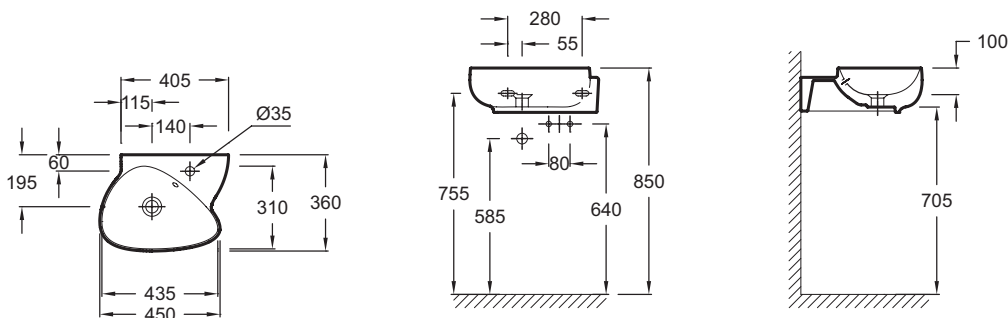

### Технические характеристики

- РАЗМЕРЫ (СМ): 45 x 36 см
- МАТЕРИАЛ: Керамика
- РАЗМЕТКА СВЕРЛЕНИЯ ОТВЕРСТИЯ ДЛЯ СМЕСИТЕЛЯ: 1 сквозное отверстие
- УСТАНОВКА: 0
- ОТВЕРСТИЕ ПЕРЕЛИВА: С отверстием перелива
- ПРОДУКТ В КОМПЛЕКТЕ: (смеситель заказывается отдельно)
- РЕКОМЕНДОВАННЫЙ СМЕСИТЕЛЬ: Nouvelle Vague

- ВЕС: 12 кг
- ТИП УСТАНОВКИ: Подвесные
- ОТВЕРСТИЯ ДЛЯ СВЕРЛЕНИЯ: С 1 отверстием для смесителя
- ГЛАДКАЯ / НЕГЛАДКАЯ НИЖНЯЯ ПОВЕРХНОСТЬ: 0
- КОЛИЧЕСТВО РАКОВИН В СТОЛЕШНИЦЕ: 0
- РЕКОМЕНДОВАННЫЙ СИФОН: 0

### Продукты для комплектации

- EB3045G: Тумба для рукомойника 45 см, шарниры слева
- EB3045D: Тумба для рукомойника 45 см, шарниры справа
- E78335: Однорычажный смеситель для раковины

### Общая информация

Спецификация продукта: Рукомойник. EGK112. Коллекция: NOUVELLE VAGUE. РАЗМЕРЫ (СМ): 45 x 36 см. ВЕС: 12 кг. МАТЕРИАЛ: Керамика. ТИП УСТАНОВКИ: Подвесные. РАЗМЕТКА СВЕРЛЕНИЯ ОТВЕРСТИЯ ДЛЯ СМЕСИТЕЛЯ: 1 сквозное отверстие. ОТВЕРСТИЯ ДЛЯ СВЕРЛЕНИЯ: С 1 отверстием для смесителя. УСТАНОВКА: 0. ГЛАДКАЯ / НЕГЛАДКАЯ НИЖНЯЯ ПОВЕРХНОСТЬ: 0. ОТВЕРСТИЕ ПЕРЕЛИВА: С отверстием перелива. КОЛИЧЕСТВО РАКОВИН В СТОЛЕШНИЦЕ: 0. ПРОДУКТ В КОМПЛЕКТЕ: (смеситель заказывается отдельно). РЕКОМЕНДОВАННЫЙ СИФОН: 0. РЕКОМЕНДОВАННЫЙ СМЕСИТЕЛЬ: Nouvelle Vague.