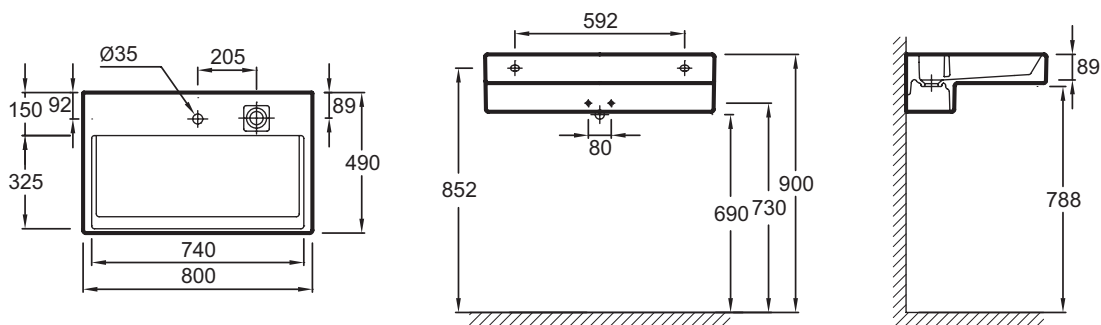

EXD112

Коллекция: TERRACE

Отделка*:

00 - Белый

Общие характеристики:

Преимущества для конечного пользователя

- Уникальный дизайн: Эстетичные, элегантные, точные геометрические линии для современного дизайна, L-образная модель
- Технологическая инновация: Система слива FreeDrain, которая управляется с помощью простого прикосновения к пластине
- Продуманная модель: Раковина-столешница с подсветкой
- Легкий уход: Без сливного отверстия, легкоочищаемая широкая задняя полочка

Технические характеристики

- Размеры (см): 80 x 49 см
- Разметка сверления отверстия для смесителя: С 1 отверстием для смесителя, 3 размечено
- Вес: 25,4 кг

Связанные продукты

- E4905: Правосторонний полотенцедержатель 4.5*47.8*B10.1 см

Общая информация

Спецификация продукта: Подвесная раковина-столешница 80 x 49 см. EXD112. Коллекция: TERRACE. Размеры (см): 80 x 49 см. Вес: 25,4 кг. Разметка сверления отверстия для смесителя: С 1 отверстием для смесителя, 3 размечено.