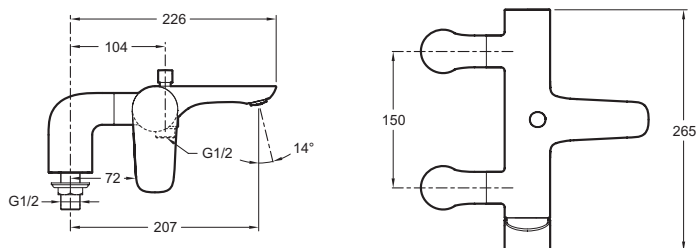

E72283

Коллекция: ALEO

Отделки*:

CP - Хром

Общие характеристики:

Технические характеристики

- ВЕС: 3 кг
- РАЗМЕТКА ОТВЕРСТИЙ: 150 ± 15 мм
- ОДНОРЫЧАЖНЫЙ СМЕСИТЕЛЬ: МЕХАНИКА
- ГАРАНТИЯ НА ОТДЕЛКУ: 10 лет
- МЕХАНИЗМ: Керамический картридж
- СЛИВ: 0
- УСТАНОВКА: 0

Технический чертеж

Спецификация продукта: Однорычажный смеситель для ванны/душа, устанавливаемый на деку. E72283. Коллекция: ALEO. ВЕС: 3 кг. МЕХАНИЗМ: Керамический картридж. РАЗМЕТКА ОТВЕРСТИЙ: 150 ± 15 мм. СЛИВ: 0. ОДНОРЫЧАЖНЫЙ СМЕСИТЕЛЬ: МЕХАНИКА. УСТАНОВКА: 0. ГАРАНТИЯ НА ОТДЕЛКУ: 10 лет.