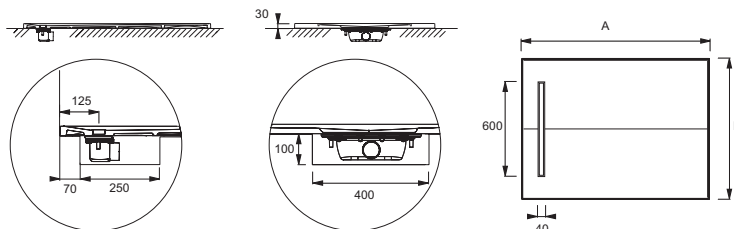

E62625

Коллекция: SURFACE

Отделки*:

SS2 - Белый Гипс

Общие характеристики:

Технические характеристики

- РАЗМЕРЫ (СМ): 100 x 80 x 3 см
- МАТЕРИАЛ: Neoquartz
- ФОРМА: Прямоугольные
- АНТИСКОЛЬЗЯЩЕЕ ПОКРЫТИЕ: Класс C/ PN 24

Технический чертёж

Mm	A	B
E62624	900 ^{±0.5}	900 ^{±0.5}
E62625	1000 ^{±0.5}	800 ^{±0.5}
E62626	1000 ^{±0.5}	900 ^{±0.5}
E62627	1200 ^{±0.5}	800 ^{±0.5}
E62628	1200 ^{±0.5}	900 ^{±0.5}

Спецификация продукта: Прямоугольный душевой поддон из Неокварца, 100 x 80 см. E62625. Коллекция: SURFACE. РАЗМЕРЫ (СМ): 100 x 80 x 3 см. МАТЕРИАЛ: Neoquartz. ФОРМА: Прямоугольные. АНТИСКОЛЬЗЯЩЕЕ ПОКРЫТИЕ: Класс C/ PN 24.