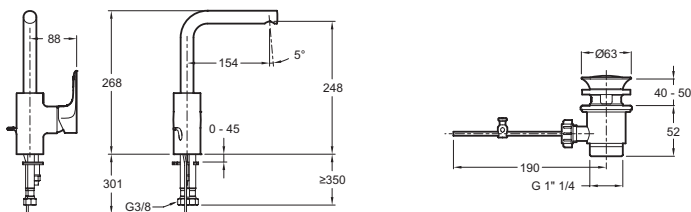

**E72278**

**Коллекция:** ALEO

**Отделки\*:**

CP - Хром

**Общие характеристики:**

### Технические характеристики

- ВЕС: 2 кг
- РАСХОД ВОДЫ: 5 л/мин
- РАССТОЯНИЕ МЕЖДУ ЦЕНТРОМ ИЗЛИВА И ЦЕНТРАЛЬНОЙ ОСЬЮ КОРПУСА: 154 мм
- ЭКОНОМИЧНОЕ ПОТРЕБЛЕНИЕ: Экономия воды и энергии
- МОДЕЛЬ СМЕСИТЕЛЯ ДЛЯ КУХНИ: Механика
- УСТАНОВКА: 1 отверстие
- Высота под аэратором: 248 мм
- ТИП УСТАНОВКИ: 1 отверстие
- ВЫСОТА ПОД ИЗЛИВОМ: 288 мм
- МЕХАНИЗМ: Керамический картридж
- СЛИВ: С донным клапаном
- ОДНОРЫЧАЖНЫЙ СМЕСИТЕЛЬ: 0
- ГАРАНТИЯ НА ОТДЕЛКУ: 10 лет

### Технический чертёж

Спецификация продукта: Однорычажный смеситель для раковины с вращающимся изливом. E72278. Коллекция: ALEO. ВЕС: 2 кг. ТИП УСТАНОВКИ: 1 отверстие. РАСХОД ВОДЫ: 5 л/мин. ВЫСОТА ПОД ИЗЛИВОМ: 288 мм. РАССТОЯНИЕ МЕЖДУ ЦЕНТРОМ ИЗЛИВА И ЦЕНТРАЛЬНОЙ ОСЬЮ КОРПУСА: 154 мм. МЕХАНИЗМ: Керамический картридж. ЭКОНОМИЧНОЕ ПОТРЕБЛЕНИЕ: Экономия воды и энергии. СЛИВ: С донным клапаном. МОДЕЛЬ СМЕСИТЕЛЯ ДЛЯ КУХНИ: Механика. ОДНОРЫЧАЖНЫЙ СМЕСИТЕЛЬ: 0. УСТАНОВКА: 1 отверстие. ГАРАНТИЯ НА ОТДЕЛКУ: 10 лет. Высота под аэратором: 248 мм.