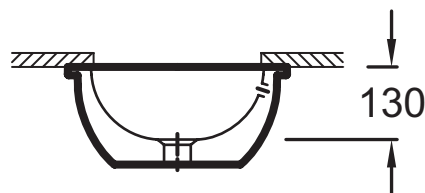

### Преимущества для конечного пользователя

- Широкий выбор: 4 формы, 7 размеров с/без переливного отверстия
- Быстрый уход: Полностью глазированная, мягкие края без острых углов, глубокая раковина для уменьшения количества брызг
- Эстетическая: Скрытое переливное отверстие, сливная труба встраивается в раковину-столешницу

### Преимущества при монтаже

- Аккуратная и точная установка: Гладкий обод, встраиваемая

### Технические характеристики

- Размеры (см): 39 x 39 см
- В комплекте: крепежи
- Без заглушки для переливного отверстия
- Вес: 11 кг
- Отверстие перелива в передней части

### Общая информация

Спецификация продукта: Встраиваемая раковина 39,2 x 39,2 см с переливным отверстием. EYE102. Коллекция: VOX. Размеры (см): 39 x 39 см. Вес: 11 кг. В комплекте: крепежи. Отверстие перелива в передней части. Без заглушки для переливного отверстия.