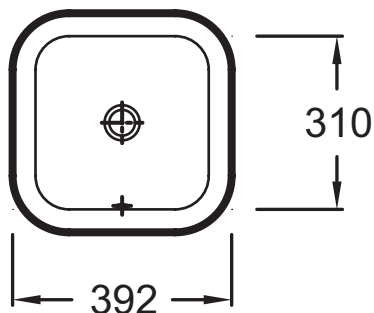

### Преимущества для конечного пользователя

- Широкий выбор: 4 формы, 7 размеров с/без переливного отверстия
- Быстрый уход: Полностью глазированная, мягкие края без острых углов, глубокая раковина для уменьшения количества брызг
- Эстетическая: Скрытое переливное отверстие, сливная труба встраивается в раковину-столешницу

### Технические характеристики

- Размеры (см): 39 x 39 см
- В комплекте: крепежи
- Без заглушки для переливного отверстия
- Вес: 11 кг
- Отверстие перелива в передней части

### Общая информация

Спецификация продукта: Встраиваемая раковина 39,2 x 39,2 см с переливным отверстием. EYE102. Коллекция: VOX. Размеры (см): 39 x 39 см. Вес: 11 кг. В комплекте: крепежи. Отверстие перелива в передней части. Без заглушки для переливного отверстия.