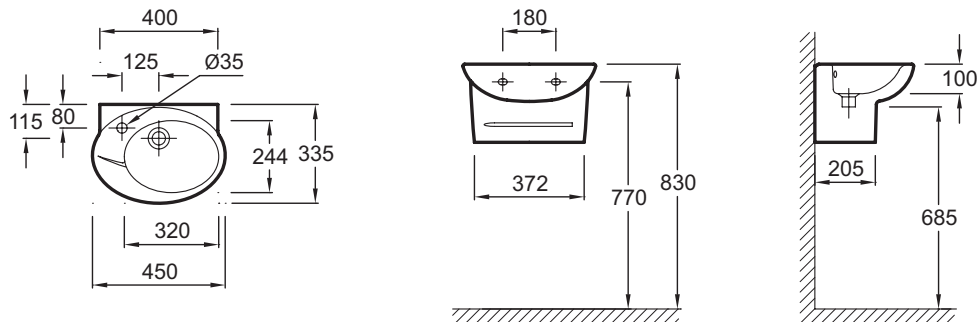

- Размеры (см): 45 х 33,50 см
- Вес: 11,5 кг
- Разметка сверления отверстия для смесителя: С 1 отверстием для смесителя
- Крепежи: 2 шпильки диаметром 6 или 2 крюка E4535 (в комплект не входит)
- Рекомендуемые смесители: Purist цилиндрической формы
- Дополнительная опция: Полотенцедержатель E75635

Продукты для комплектации

- E4535: Скобы для передней установки

Связанные продукты

- E75635: Хромированный полотенцедержатель

Общая информация

Спецификация продукта: Рауконойнк 45 х 33.5 см с еднйым полуьедесталом. E1337. Коллекция: PRESQU'ILE. Размеры (см): 45 х 33,50 см. Вес: 11,5 кг. Разметка сверления отверстия для смесителя: С 1 отверстием для смесителя. Крепежи: 2 шпильки диаметром 6 или 2 крюка E4535 (в комплект не входит). Рекомендуемые смесители: Purist цилиндрической формы. Дополнительная опция: Полотенцедержатель E75635.