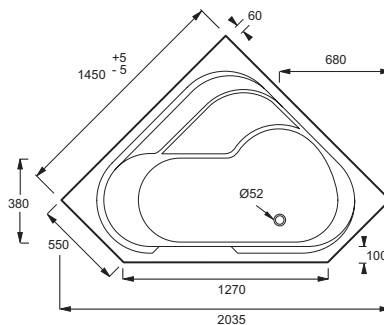

Коллекция: BAIN-DOUCHE

Отделки*:

00 - Белый

Общие характеристики:

Технические характеристики

- Размеры (см): 145 x 145 см
- Материал: Акрил
- Объем: 270/200
- Высота ножек: 95/140
- Вес: 26 кг
- Тип установки: Угловые
- Форма: Угловые
- Диаметр слива: 5,2 см

Продукты для комплектации

- SF221RU: Каркас

Связанные продукты

- IK221RU: Комплект для ванны

Общая информация

Спецификация продукта: Угловая правосторонняя ванна-душ 145 x 145 см для установки на каркас. E6221RU. Коллекция: BAIN-DOUCHE. Размеры (см): 145 x 145 см. Вес: 26 кг. Материал: Акрил. Тип установки: Угловые. Объем: 270/200. Форма: Угловые. Высота ножек: 95/140. Диаметр слива: 5,2 см.