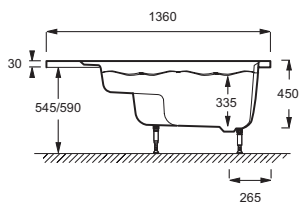

Коллекция: BAIN-DOUCHE

Отделки*:

00 - Белый

Общие характеристики:

Технические характеристики

- Размеры (см): 145 x 145 см
- Материал: Акрил
- Объем: 270/200
- Высота ножек: 95/140
- Вес: 26 кг
- Тип установки: Угловые
- Форма: Угловые
- Диаметр слива: 5,2 см

Продукты для комплектации

- SF221RU: Каркас

Связанные продукты

- IK221RU: Комплект для ванны

Общая информация

Спецификация продукта: Угловая правосторонняя ванна-душ 145 x 145 см для установки на каркас. E6221RU. Коллекция: BAIN-DOUCHE. Размеры (см): 145 x 145 см. Вес: 26 кг. Материал: Акрил. Тип установки: Угловые. Объем: 270/200. Форма: Угловые. Высота ножек: 95/140. Диаметр слива: 5,2 см.