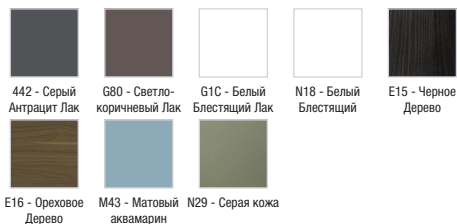

**EB2030-RA**

**Коллекция:** VOX

**Отделки\*:**

**Общие характеристики:**

**Преимущества для конечного пользователя**

- Функциональность: несколько встроенных ящиков обеспечивают хорошую вместительность
- Лаконичный дизайн: встроенные ручки

**Технические характеристики**

- РАЗМЕРЫ (СМ): 60 x 46 x 45 см
- МАТЕРИАЛ: Лак или меламин
- МЕСТО ДЛЯ ХРАНЕНИЯ: 2 выдвижных ящика с механизмом «плавное закрывание»
- ПРОДУКТ В КОМПЛЕКТЕ: (смеситель и раковина заказываются отдельно)
- ФИКСАЦИЯ: Установщику понадобится набор крепежей для монтажа на стену
- ВЕС: 23 кг
- ТИП УСТАНОВКИ: Крепление к стене
- РЕШЕНИЕ ХРАНЕНИЯ: Выдвижные ящики
- РУЧКИ: Встроенная ручка из нержавеющей стали

**Связанные продукты**

- EB322: Комплект ножек 38 см

**Технический чертёж**

Спецификация продукта: Мебель для раковины-столешницы 60 см, 2 выдвижных ящика. EB2030-RA. Коллекция: VOX. РАЗМЕРЫ (СМ): 60 x 46 x 45 см. ВЕС: 23 кг. МАТЕРИАЛ: Лак или меламин. ТИП УСТАНОВКИ: Крепление к стене. МЕСТО ДЛЯ ХРАНЕНИЯ: 2 выдвижных ящика с механизмом «плавное закрывание». РЕШЕНИЕ ХРАНЕНИЯ: Выдвижные ящики. ПРОДУКТ В КОМПЛЕКТЕ: (смеситель и раковина заказываются отдельно). РУЧКИ: Встроенная ручка из нержавеющей стали. ФИКСАЦИЯ: Установщику понадобится набор крепежей для монтажа на стену.