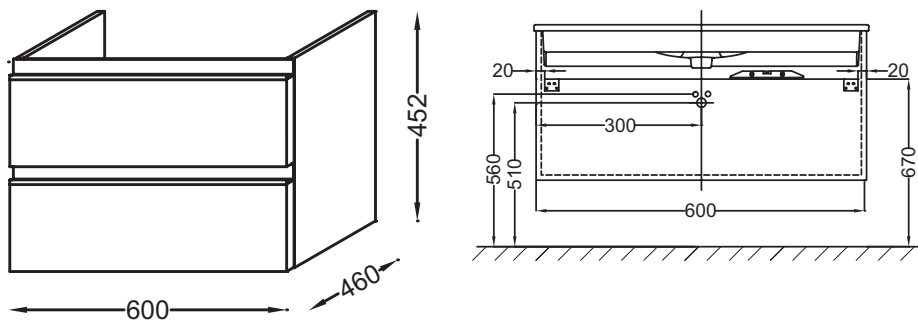

**Технические характеристики**

- РАЗМЕРЫ (СМ): 60 x 46 x 45 см
- МАТЕРИАЛ: Лак или меламин
- МЕСТО ДЛЯ ХРАНЕНИЯ: 2 выдвижных ящика с механизмом «плавное закрывание»
- ПРОДУКТ В КОМПЛЕКТЕ: (смеситель и раковина заказываются отдельно)
- ФИКСАЦИЯ: Установщику понадобится набор крепежей для монтажа на стену
- ВЕС: 23 кг
- ТИП УСТАНОВКИ: Крепление к стене
- РЕШЕНИЕ ХРАНЕНИЯ: Выдвижные ящики
- РУЧКИ: Встроенная ручка из нержавеющей стали

**Связанные продукты**

- EB322: Комплект ножек 38 см

**Технический чертёж**

Спецификация продукта: Мебель для раковины-столешницы 60 см, 2 выдвижных ящика. EB2030-RA. Коллекция: VOX. РАЗМЕРЫ (СМ): 60 x 46 x 45 см. ВЕС: 23 кг. МАТЕРИАЛ: Лак или меламин. ТИП УСТАНОВКИ: Крепление к стене. МЕСТО ДЛЯ ХРАНЕНИЯ: 2 выдвижных ящика с механизмом «плавное закрывание». РЕШЕНИЕ ХРАНЕНИЯ: Выдвижные ящики. ПРОДУКТ В КОМПЛЕКТЕ: (смеситель и раковина заказываются отдельно). РУЧКИ: Встроенная ручка из нержавеющей стали. ФИКСАЦИЯ: Установщику понадобится набор крепежей для монтажа на стену.