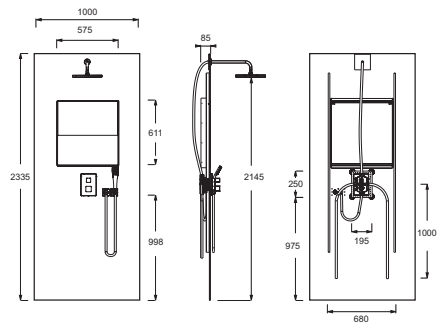

Технические характеристики

- РАЗМЕРЫ (СМ): 233,50 x 100 x 9 см
- ТИП УСТАНОВКИ: Крепление к стене
- ПРОДУКТ В КОМПЛЕКТЕ: Смеситель в комплекте
- ПОДСВЕТКА: С подсветкой (светодиодная)
- ОДНОРЫЧАЖНЫЙ СМЕСИТЕЛЬ: Встроенный термостатический однорычажный смеситель с ограничителем на 38°
- РАСХОД ВОДЫ ВЕРХНЕГО ДУША: 11 л/мин с ограничителем расхода
- ГИБКИЙ ШЛАНГ: Гибкий, нескручивающийся
- Квадратный верхний душ 250 мм, широкое покрытие, расход воды 10 л/мин
- Гибкий нескручивающийся шланг 1,60 м
- Возможный расход воды 26 л/мин
- Настенный держатель для душа
- Декоративная панель на стену для душевой зоны Rapolux
- Подсветка

Преимущества при монтаже

- Благодаря удобству сборки продукт устанавливается в короткие сроки
- Возможна угловая установка на душевой поддон (как встраиваемый, так и напольный), а также установка на плитку
- Прекрасно подходит для обновления интерьера: позволяет скрыть старую отделку
- Сет собран на заводе, поэтому необходимо только подсоединить к сантехническим коммуникациям
- ВЕС: 150 кг
- ТИП ДУШЕВОГО ОГРАЖДЕНИЯ: 0
- ФОРМА СМЕСИТЕЛЯ: Квадратный
- ОБРЕЗКА ПОД РАЗМЕР: Да (мин ширина: 79 см/мин высота: 218,5 см)
- ТИП СИСТЕМЫ: С системой Modulo
- РАСХОД ВОДЫ РУЧНОГО ДУША: 10 л/мин с ограничителем расхода
- ВМЕСТИМОСТЬ НИШИ ДЛЯ ХРАНЕНИЯ: Двадцать флаконов
- Двухрежимный ручной душ, антиизвестковое покрытие, расход воды 10 л/мин
- Термостатический смеситель на 2 выхода с переключателем на ручке
- Предохранительный упор на 38°C. Максимальная температура 50°C.
- Универсальная встраиваемая система Modulo
- Хромированные алюминиевые профили

Общая информация

En angle	X mm	
	Mini	Maxi
E80300		
E803001		
E80301		
E803011	780	1000
E80304		
E803041		
E80305		
E803051		