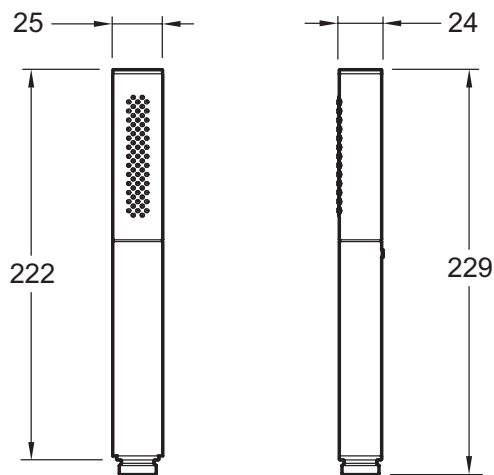

E14788

Коллекция: SHIFT SQUARE

Отделки*:

CP - Хром

Общие характеристики:

Преимущества для конечного пользователя

- 2 распылителя с антиизвестковым покрытием
- Покрытый черным эластомером
- С контролем расхода воды

Технические характеристики

- РАЗМЕРЫ (СМ): 22,90 x 2,50 x 2,40 см
- АКСЕССУАРЫ: РУЧНОЙ ДУШ
- ОДНОРЫЧАЖНЫЙ СМЕСИТЕЛЬ: ОДНОРЫЧАЖНЫЙ ТЕРМОСТАТ
- ФОРМА ВЕРХНЕГО ДУША: 0
- ТИП ШЛАНГА: 0
- ВЕС: 0,3 кг
- НАЛИЧИЕ СМЕСИТЕЛЯ: СО СМЕСИТЕЛЕМ
- КЛАССИФИКАЦИЯ: 0
- ПЕРЕКЛЮЧАТЕЛЬ: 0

Технический чертёж

Спецификация продукта: Ручной душ Shift Square с двумя режимами. E14788. Коллекция: SHIFT SQUARE. РАЗМЕРЫ (СМ): 22,90 x 2,50 x 2,40 см. ВЕС: 0,3 кг. АКСЕССУАРЫ: РУЧНОЙ ДУШ. НАЛИЧИЕ СМЕСИТЕЛЯ: СО СМЕСИТЕЛЕМ. ОДНОРЫЧАЖНЫЙ СМЕСИТЕЛЬ: ОДНОРЫЧАЖНЫЙ ТЕРМОСТАТ. КЛАССИФИКАЦИЯ: 0. ФОРМА ВЕРХНЕГО ДУША: 0. ПЕРЕКЛЮЧАТЕЛЬ: 0. ТИП ШЛАНГА: 0.