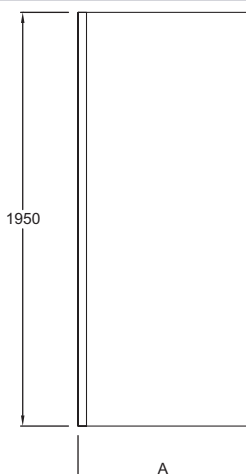

E22FC80

Коллекция: CONTRA

Отделка*:

GA - Серый
Блестящий

Общие характеристики:

Технические характеристики

- РАЗМЕРЫ (СМ): 195 x 80 см
- ТИП УСТАНОВКИ: Угловые
- ТИП ДУШЕВОГО ОГРАЖДЕНИЯ: Фиксированная боковая панель
- ОПИСАНИЕ ПРОДУКТА: Панель устанавливается только в комплекте с раздвижной дверью и не предполагает самостоятельную установку
- ВЕС: 36 кг
- ТОЛЩИНА СТЕКЛА В ММ: 8
- УСТАНОВКА: Закрытое пространство

Технический чертёж

Panneau fixe porte coulissante		
	E22FC80	E22FC90
Mm	800	900
A mini/maxi	760 / 780	860 / 880

Спецификация продукта: Фиксированная боковая панель 80 см, реверсивная. E22FC80. Коллекция: CONTRA. РАЗМЕРЫ (СМ): 195 x 80 см. ВЕС: 36 кг. ТИП УСТАНОВКИ: Угловые. ТОЛЩИНА СТЕКЛА В ММ: 8. ТИП ДУШЕВОГО ОГРАЖДЕНИЯ: Фиксированная боковая панель. УСТАНОВКА: Закрытое пространство. ОПИСАНИЕ ПРОДУКТА: Панель устанавливается только в комплекте с раздвижной дверью и не предполагает самостоятельную установку.