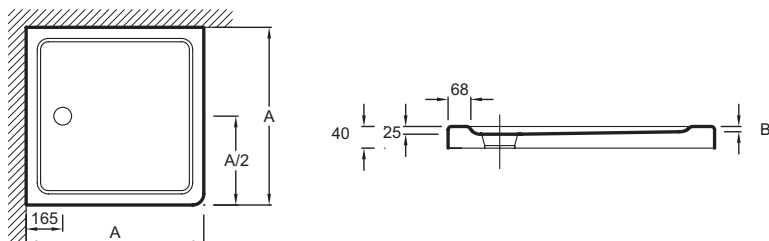

**Преимущества при монтаже**

- Варианты установки: отдельностоящий или встраиваемый, высота 4 см

**Технические характеристики**

- Размеры (см): 90 x 90 x 4 см
- Материал: Flight (композит+акрил)
- В качестве опции: набор для увеличения высоты (высота 10 см); герметичная прокладка по периметру
- Гарантия 10 лет
- Вес: 24 кг
- Форма: Квадратные
- Без сифона, диаметр 90 мм

**Продукты для комплектации**

- E78168: Ультратонкий сифон для низких поддонов

**Связанные продукты**

- E62470: Набор для увеличения высоты

**Технический чертёж**

mm	E62440	E62441	E62442	E62462
A	760	800	900	1000
B	17	16	14	12
	9	9	9	9

Спецификация продукта: Белый квадратный душевой поддон из материала Flight, 90 x 90 см. E62442. Коллекция: FLIGHT. Размеры (см): 90 x 90 x 4 см. Вес: 24 кг. Материал: Flight (композит+акрил). Форма: Квадратные. В качестве опции: набор для увеличения высоты (высота 10 см); герметичная прокладка по периметру. Без сифона, диаметр 90 мм. Гарантия 10 лет.