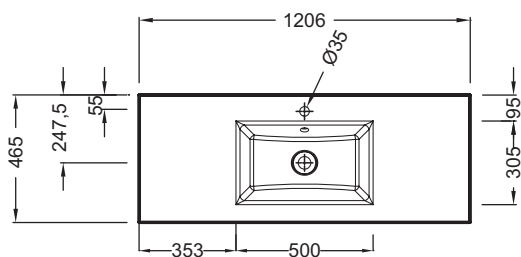

- РАЗМЕРЫ (СМ): 120 x 46 см
- МАТЕРИАЛ: Стекло
- РАЗМЕТКА СВЕРЛЕНИЯ ОТВЕРСТИЯ ДЛЯ СМЕСИТЕЛЯ: С 1 отверстием для смесителя
- УСТАНОВКА: Стандартные
- ОТВЕРСТИЕ ПЕРЕЛИВА: С отверстием перелива
- ПРОДУКТ В КОМПЛЕКТЕ: (смеситель заказывается отдельно)
- РЕКОМЕНДОВАННЫЙ СМЕСИТЕЛЬ: 0

Преимущества при монтаже

- УСТАНОВКА : на мебель
- ВЕС: 29 кг
- ТИП УСТАНОВКИ: Накладные
- ОТВЕРСТИЯ ДЛЯ СВЕРЛЕНИЯ: С 1 отверстием для смесителя
- ГЛАДКАЯ / НЕГЛАДКАЯ НИЖНЯЯ ПОВЕРХНОСТЬ: Гладкая нижняя поверхность, для установки на мебель
- КОЛИЧЕСТВО РАКОВИН В СТОЛЕШНИЦЕ: Стандартные
- РЕКОМЕНДОВАННЫЙ СИФОН: 0

Общая информация

Спецификация продукта: Стеклаяная раковина-столешница 120 см. EB2101. Коллекция: VOX. РАЗМЕРЫ (СМ): 120 x 46 см. ВЕС: 29 кг. МАТЕРИАЛ: Стекло. ТИП УСТАНОВКИ: Накладные. РАЗМЕТКА СВЕРЛЕНИЯ ОТВЕРСТИЯ ДЛЯ СМЕСИТЕЛЯ: С 1 отверстием для смесителя. ОТВЕРСТИЯ ДЛЯ СВЕРЛЕНИЯ: С 1 отверстием для смесителя. УСТАНОВКА: Стандартные. ГЛАДКАЯ / НЕГЛАДКАЯ НИЖНЯЯ ПОВЕРХНОСТЬ: Гладкая нижняя поверхность, для установки на мебель. ОТВЕРСТИЕ ПЕРЕЛИВА: С отверстием перелива. КОЛИЧЕСТВО РАКОВИН В СТОЛЕШНИЦЕ: Стандартные. ПРОДУКТ В КОМПЛЕКТЕ: (смеситель заказывается отдельно). РЕКОМЕНДОВАННЫЙ СИФОН: 0. РЕКОМЕНДОВАННЫЙ СМЕСИТЕЛЬ: 0.