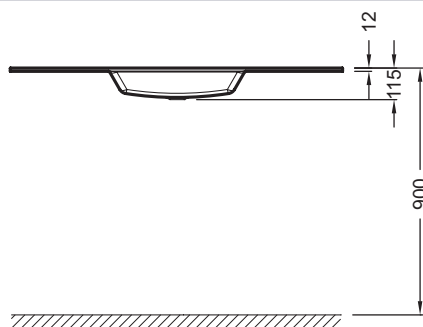

- РАЗМЕРЫ (СМ): 120 x 46 см
- МАТЕРИАЛ: Стекло
- РАЗМЕТКА СВЕРЛЕНИЯ ОТВЕРСТИЯ ДЛЯ СМЕСИТЕЛЯ: С 1 отверстием для смесителя
- УСТАНОВКА: Стандартные
- ОТВЕРСТИЕ ПЕРЕЛИВА: С отверстием перелива
- ПРОДУКТ В КОМПЛЕКТЕ: (смеситель заказывается отдельно)
- РЕКОМЕНДОВАННЫЙ СМЕСИТЕЛЬ: 0

Преимущества при монтаже

- УСТАНОВКА : на мебель
- ВЕС: 29 кг
- ТИП УСТАНОВКИ: Накладные
- ОТВЕРСТИЯ ДЛЯ СВЕРЛЕНИЯ: С 1 отверстием для смесителя
- ГЛАДКАЯ / НЕГЛАДКАЯ НИЖНЯЯ ПОВЕРХНОСТЬ: Гладкая нижняя поверхность, для установки на мебель
- КОЛИЧЕСТВО РАКОВИН В СТОЛЕШНИЦЕ: Стандартные
- РЕКОМЕНДОВАННЫЙ СИФОН: 0

Общая информация

Спецификация продукта: Стеклаяная раковина-столешница 120 см. EB2101. Коллекция: VOX. РАЗМЕРЫ (СМ): 120 x 46 см. ВЕС: 29 кг. МАТЕРИАЛ: Стекло. ТИП УСТАНОВКИ: Накладные. РАЗМЕТКА СВЕРЛЕНИЯ ОТВЕРСТИЯ ДЛЯ СМЕСИТЕЛЯ: С 1 отверстием для смесителя. ОТВЕРСТИЯ ДЛЯ СВЕРЛЕНИЯ: С 1 отверстием для смесителя. УСТАНОВКА: Стандартные. ГЛАДКАЯ / НЕГЛАДКАЯ НИЖНЯЯ ПОВЕРХНОСТЬ: Гладкая нижняя поверхность, для установки на мебель. ОТВЕРСТИЕ ПЕРЕЛИВА: С отверстием перелива. КОЛИЧЕСТВО РАКОВИН В СТОЛЕШНИЦЕ: Стандартные. ПРОДУКТ В КОМПЛЕКТЕ: (смеситель заказывается отдельно). РЕКОМЕНДОВАННЫЙ СИФОН: 0. РЕКОМЕНДОВАННЫЙ СМЕСИТЕЛЬ: 0.