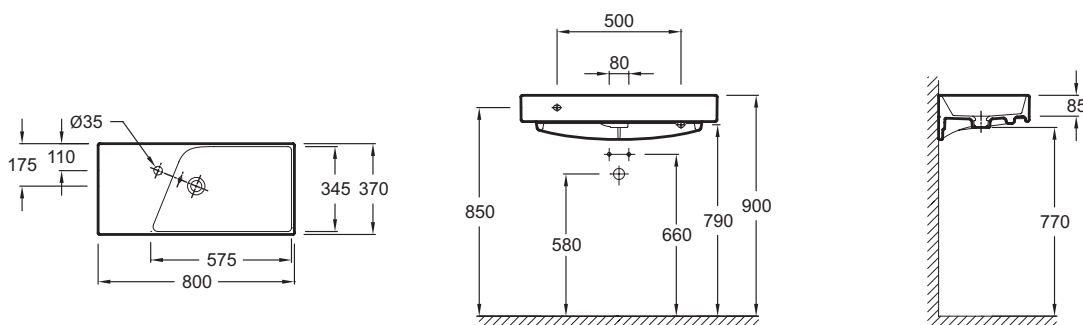

### Технические характеристики

- **РАЗМЕРЫ (СМ):** 80 x 37 см
- **МАТЕРИАЛ:** Керамика
- **РАЗМЕТКА СВЕРЛЕНИЯ ОТВЕРСТИЯ ДЛЯ СМЕСИТЕЛЯ:** С 1 отверстием для смесителя слева
- **УСТАНОВКА:** Стандартные
- **ОТВЕРСТИЕ ПЕРЕЛИВА:** С отверстием перелива
- **ПРОДУКТ В КОМПЛЕКТЕ:** (смеситель заказывается отдельно)
- **РЕКОМЕНДОВАННЫЙ СМЕСИТЕЛЬ:** 0
- **ВЕС:** 19,9 кг
- **ТИП УСТАНОВКИ:** Подвесные
- **ОТВЕРСТИЯ ДЛЯ СВЕРЛЕНИЯ:** С 1 отверстием для смесителя
- **ГЛАДКАЯ / НЕГЛАДКАЯ НИЖНЯЯ ПОВЕРХНОСТЬ:** Стандарт, для установки без мебели
- **КОЛИЧЕСТВО РАКОВИН В СТОЛЕШНИЦЕ:** Стандартные
- **РЕКОМЕНДОВАННЫЙ СИФОН:** 0
- **Подвесная раковина-столешница**

### Общая информация

Спецификация продукта: Подвесная раковина-столешница 80 x 37 см. EXP112. Коллекция: RYTHMIK. РАЗМЕРЫ (СМ): 80 x 37 см. ВЕС: 19,9 кг. МАТЕРИАЛ: Керамика. ТИП УСТАНОВКИ: Подвесные. РАЗМЕТКА СВЕРЛЕНИЯ ОТВЕРСТИЯ ДЛЯ СМЕСИТЕЛЯ: С 1 отверстием для смесителя слева. ОТВЕРСТИЯ ДЛЯ СВЕРЛЕНИЯ: С 1 отверстием для смесителя. УСТАНОВКА: Стандартные. ГЛАДКАЯ / НЕГЛАДКАЯ НИЖНЯЯ ПОВЕРХНОСТЬ: Стандарт, для установки без мебели. ОТВЕРСТИЕ ПЕРЕЛИВА: С отверстием перелива. КОЛИЧЕСТВО РАКОВИН В СТОЛЕШНИЦЕ: Стандартные. ПРОДУКТ В КОМПЛЕКТЕ: (смеситель заказывается отдельно). РЕКОМЕНДОВАННЫЙ СИФОН: 0. РЕКОМЕНДОВАННЫЙ СМЕСИТЕЛЬ: 0. Подвесная раковина-столешница.