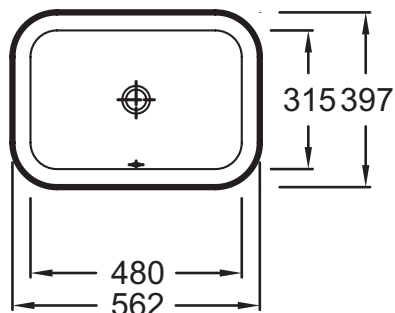

### Преимущества для конечного пользователя

- Широкий выбор: 4 формы, 7 размеров с/без переливного отверстия
- Быстрый уход: Полностью глазированная, мягкие края без острых углов, глубокая раковина для уменьшения количества брызг
- Эстетическая: Скрытое переливное отверстие, сливная труба встраивается в раковину-столешницу

### Технические характеристики

- Размеры (см): 56 x 40 см
- В комплекте: крепежи
- Без заглушки для переливного отверстия
- Вес: 15 кг
- Отверстие перелива в передней части

### Общая информация

Спецификация продукта: Встраиваемая раковина 56,2 x 39,7 см с переливным отверстием, устанавливаемая снизу. EYA102. Коллекция: VOX. Размеры (см): 56 x 40 см. Вес: 15 кг. В комплекте: крепежи. Отверстие перелива в передней части. Без заглушки для переливного отверстия.