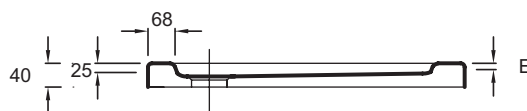

Преимущества при монтаже

- Варианты установки: отдельностоящий или встраиваемый, высота 4 см

Технические характеристики

- РАЗМЕРЫ (СМ): 106 x 86 x 12,50 см
- МАТЕРИАЛ: Flight (композит+акрил)
- МОДЕЛЬ: Левосторонняя версия
- Без сифона, диаметр 90 мм
- В качестве опции: набор для увеличения высоты (высота 10 см), герметичная прокладка по периметру, антискользящее покрытие (класс С, в соответствии со стандартом DIN 51097)

- ВЕС: 26 кг
- ФОРМА: Четверть круга
- РИСУНОК ПОВЕРХНОСТИ: Гладкая
- Гарантия 10 лет

Связанные продукты

- E62499: Пандус для людей с ограниченными возможностями с гелевым покрытием
- E78168: Ультратонкий сифон для низких поддонов
- E62503: Набор для увеличения высоты

Технический чертёж

mm	E62463	E62465
A	1000	1200
B	800	900
C	550	750
D	250	350
E	12	9
	9	11

Спецификация продукта: Белый полукруглый душевой поддон из материала Flight, 100 x 80 см, правый. E62463. Коллекция: FLIGHT. РАЗМЕРЫ (СМ): 106 x 86 x 12,50 см. ВЕС: 26 кг. МАТЕРИАЛ: Flight (композит+акрил). ФОРМА: Четверть круга. МОДЕЛЬ: Левосторонняя версия. РИСУНОК ПОВЕРХНОСТИ: Гладкая. Без сифона, диаметр 90 мм. Гарантия 10 лет. В качестве опции: набор для увеличения высоты (высота 10 см), герметичная прокладка по периметру, антискользящее покрытие (класс С, в соответствии со стандартом DIN 51097).