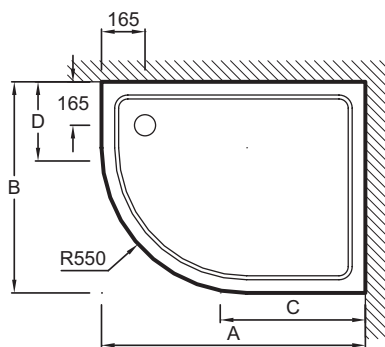

Преимущества при монтаже

- Варианты установки: отдельностоящий или встраиваемый, высота 4 см

Технические характеристики

- РАЗМЕРЫ (СМ): 106 x 86 x 12,50 см
- МАТЕРИАЛ: Flight (композит+акрил)
- МОДЕЛЬ: Левосторонняя версия
- Без сифона, диаметр 90 мм
- В качестве опции: набор для увеличения высоты (высота 10 см), герметичная прокладка по периметру, антискользящее покрытие (класс С, в соответствии со стандартом DIN 51097)

- ВЕС: 26 кг
- ФОРМА: Четверть круга
- РИСУНОК ПОВЕРХНОСТИ: Гладкая
- Гарантия 10 лет

Связанные продукты

- E62499: Пандус для людей с ограниченными возможностями с гелевым покрытием
- E78168: Ультратонкий сифон для низких поддонов
- E62503: Набор для увеличения высоты

Технический чертёж

mm	E62463	E62465
A	1000	1200
B	800	900
C	550	750
D	250	350
E	12	9
	9	11

Спецификация продукта: Белый полукруглый душевой поддон из материала Flight, 100 x 80 см, правый. E62463. Коллекция: FLIGHT. РАЗМЕРЫ (СМ): 106 x 86 x 12,50 см. ВЕС: 26 кг. МАТЕРИАЛ: Flight (композит+акрил). ФОРМА: Четверть круга. МОДЕЛЬ: Левосторонняя версия. РИСУНОК ПОВЕРХНОСТИ: Гладкая. Без сифона, диаметр 90 мм. Гарантия 10 лет. В качестве опции: набор для увеличения высоты (высота 10 см), герметичная прокладка по периметру, антискользящее покрытие (класс С, в соответствии со стандартом DIN 51097).