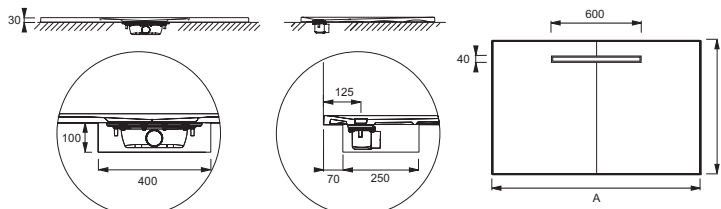

Технический чертёж

Mm	A	B
E62629	1400^{±0.5}	800^{±0.5}
E62630	1400^{±0.5}	900^{±0.5}
E62631	1600^{±0.5}	800^{±0.5}
E62632	1600^{±0.5}	900^{±0.5}
E62633	1700^{±0.5}	800^{±0.5}
E62634	1700^{±0.5}	900^{±0.5}
E62635	1800^{±0.5}	800^{±0.5}

Спецификация продукта: Прямоугольный душевой поддон из Неокварца, 170 x 90 см. E62634. Коллекция: SURFACE. РАЗМЕРЫ (CM): 170 x 90 x 3 см. МАТЕРИАЛ: Neoquartz. ФОРМА: Прямоугольные. АНТИСКОЛЬЗЯЩЕЕ ПОКРЫТИЕ: Класс C/ PN 24.

*В зависимости от конфигурации компьютера или настроек принтера, технических факторов и характеристик, цвета, которые Вы видите могут не полностью соответствовать настоящим цветам и являются схематическими.