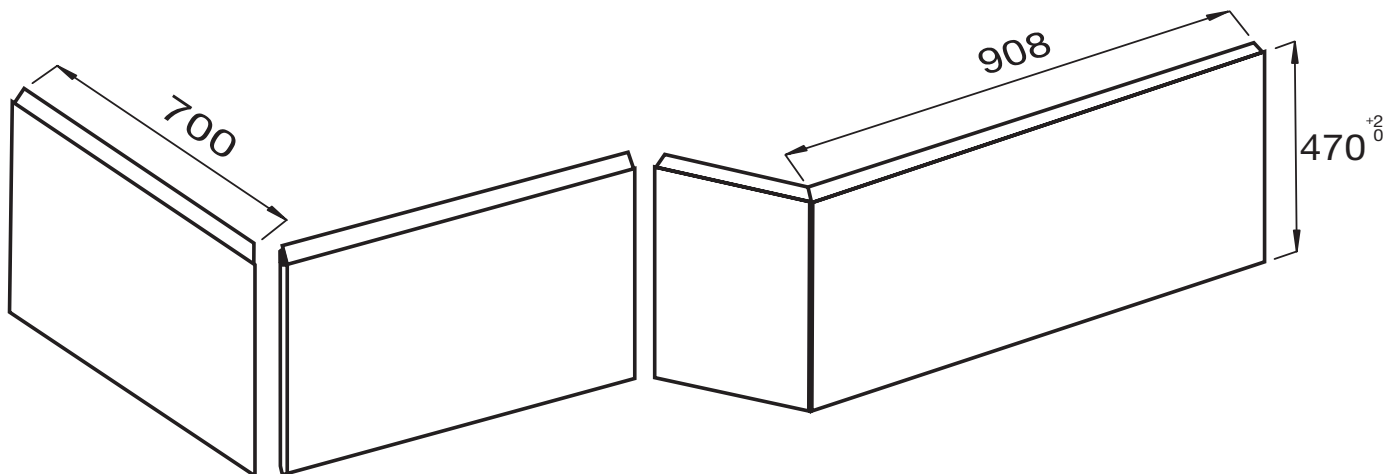

E6D135

Коллекция: BAIN-DOUCHE NEO

Отделки*:

00 - Белый

Преимущества для конечного пользователя

- Материал : алюминий

Технические характеристики

- РАЗМЕРЫ (CM): 111,50 x 140 см
- МАТЕРИАЛ: Алюминий
- СТУПЕНЬКА: 0

Преимущества при монтаже

- PR²D²COUP²

- ВЕС: 12,4 кг
- АКСЕССУАРЫ: Панель
- СЛИВ: 0

Технический чертёж

Спецификация продукта: Монолитная алюминиевая фронтальная и боковая панель. E6D135. Коллекция: BAIN-DOUCHE NEO. РАЗМЕРЫ (CM): 111,50 x 140 см. ВЕС: 12,4 кг. МАТЕРИАЛ: Алюминий. АКСЕССУАРЫ: Панель. СТУПЕНЬКА: 0. СЛИВ: 0.