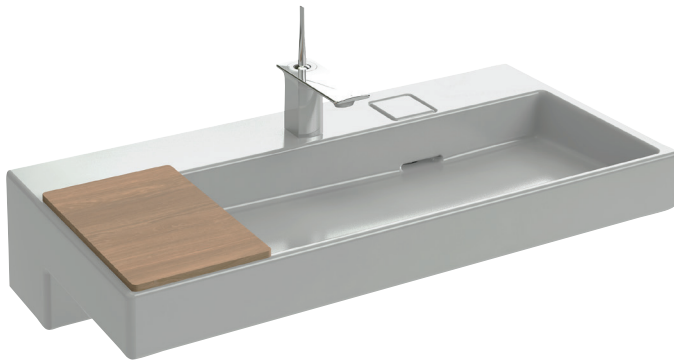

**EXC112**

**Коллекция:** TERRACE

**Отделка\*:**

00 - Белый

**Общие характеристики:**

### Преимущества для конечного пользователя

- Уникальный дизайн: Эстетичные, элегантные, точные геометрические линии для современного дизайна, L-образная модель
- Технологическая инновация: Система слива FreeDrain, которая управляется с помощью простого прикосновения к пластине
- Легкий уход: Без сливного отверстия, легкоочищаемая широкая задняя полочка

### Технические характеристики

- Размеры (см): 100 x 49 см
- Материал: Керамика
- Разметка сверления отверстия для смесителя: 1 отверстие для смесителя, и 3 размеченных отверстия для сверления
- Вес: 31,6 кг
- Тип установки: Подвесные или могут быть установлены вместе с мебелью

### Общая информация

Спецификация продукта: Подвесная раковина-столешница 100 x 49 см. EXC112. Коллекция: TERRACE. Размеры (см): 100 x 49 см. Вес: 31,6 кг. Материал: Керамика. Тип установки: Подвесные или могут быть установлены вместе с мебелью. Разметка сверления отверстия для смесителя: 1 отверстие для смесителя, и 3 размеченных отверстия для сверления.