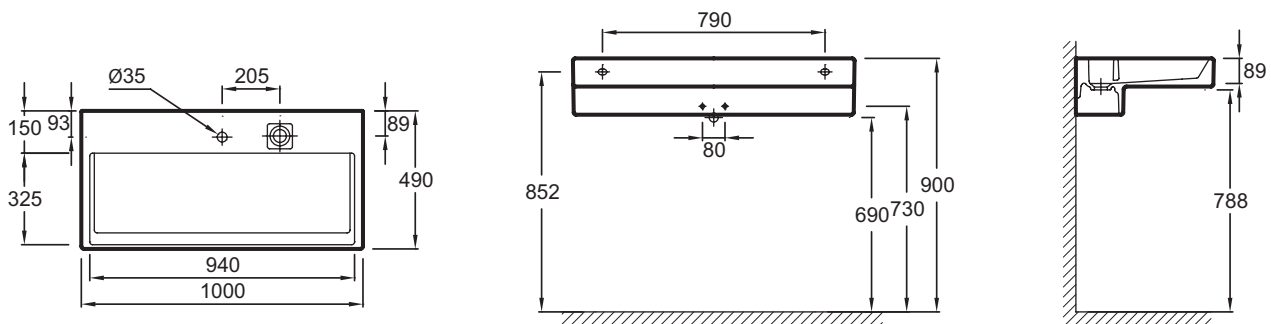

### Технические характеристики

- Размеры (см): 100 x 49 см
- Материал: Керамика
- Разметка сверления отверстия для смесителя: 1 отверстие для смесителя, и 3 размеченных отверстия для сверления
- Вес: 31,6 кг
- Тип установки: Подвесные или могут быть установлены вместе с мебелью

### Связанные продукты

- E78291: Декоративный слив с регулируемой высотой
- E78297: Хромированный бутылочный сифон
- EB1179D: Подвесная колонна 50 см, шарниры справа
- EB1179G: Подвесная колонна 50 см, шарниры слева
- EB1182: Зеркало 100 см
- EB1187: Мебель под раковину 100 см
- EDA102: Подвесной унитаз 55 x 38 см, крышка-сиденье не идет в комплекте
- EMA0002: Подвесное биде 55 x 38 см
- E4916: Ящичек для аксессуаров 22\*35.2 см
- E4906: Левосторонний полотенцедержатель 4.5\*47.8\*В10.1 см
- E4905: Правосторонний полотенцедержатель 4.5\*47.8\*В10.1 см
- EB1194: Столешница 100 см, без отверстия
- EB1195: Столешница 120 см, без отверстия
- EB1196: Столешница 150 см, без отверстия
- EB1197: Столешница 180 см, без отверстия
- EB1198: Столешница 200 см, без отверстия

### Общая информация

Спецификация продукта: Подвесная раковина-столешница 100 x 49 см. EXC112. Коллекция: TERRACE. Размеры (см): 100 x 49 см. Вес: 31,6 кг. Материал: Керамика. Тип установки: Подвесные или могут быть установлены вместе с мебелью. Разметка сверления отверстия для смесителя: 1 отверстие для смесителя, и 3 размеченных отверстия для сверления.