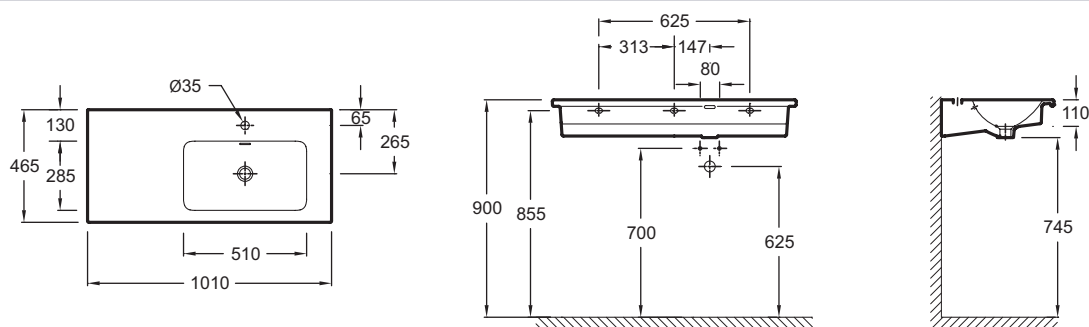

EXAD112

Коллекция: VOX

Отделка*:

00 - Белый

Общие характеристики:

Преимущества для конечного пользователя

- Дизайн: Изящная подвесная раковина-столешница, для установки на мебель
- Функциональность: Широкие полочки, большая и глубокая раковина с мягкими краями без острых углов для легкой очистки

Технические характеристики

- Размеры (см): 100 x 46 см
- Вес: 26 кг
- Разметка сверления отверстия для смесителя: С 1 отверстием для смесителя

Общая информация

Спецификация продукта: Подвесная раковина-столешница 100 x 46 см, с «левым» крылом. EXAD112. Коллекция: VOX. Размеры (см): 100 x 46 см. Вес: 26 кг. Разметка сверления отверстия для смесителя: С 1 отверстием для смесителя.