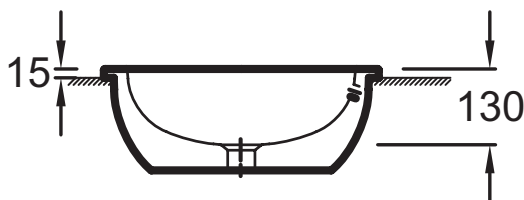

### Технические характеристики

- Размеры (см): 48 x 48 см
- Отверстие перелива в передней части
- Вес: 13,3 кг
- Без заглушки для переливного отверстия

### Общая информация

Спецификация продукта: Встраиваемая раковина  $\square$  48,2 см с переливным отверстием. EYL102. Коллекция: VOX. Размеры (см): 48 x 48 см. Вес: 13,3 кг. Отверстие перелива в передней части. Без заглушки для переливного отверстия.