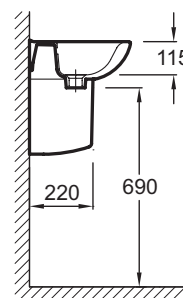

### Технические характеристики

- Размеры (см): 45 x 35 см
- Вес: 8,2 кг
- Разметка сверления отверстия для смесителя: 1 отверстие для смесителя
- Крепежи: 2 шпильки для крепежа (в комплект не входит)

### Общая информация

Спецификация продукта: Раукоуойник 45 x 35 см. E4152. Коллекция: PATIO. Размеры (см): 45 x 35 см. Вес: 8,2 кг. Разметка сверления отверстия для смесителя: 1 отверстие для смесителя. Крепежи: 2 шпильки для крепежа (в комплект не входит).