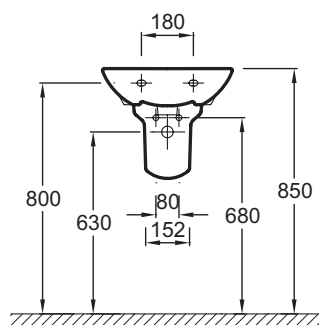

### Технические характеристики

- Размеры (см): 45 x 35 см
- Вес: 8,2 кг
- Разметка сверления отверстия для смесителя: 1 отверстие для смесителя
- Крепежи: 2 шпильки для крепежа (в комплект не входит)

### Общая информация

Спецификация продукта: Раукоуойник 45 x 35 см. E4152. Коллекция: PATIO. Размеры (см): 45 x 35 см. Вес: 8,2 кг. Разметка сверления отверстия для смесителя: 1 отверстие для смесителя. Крепежи: 2 шпильки для крепежа (в комплект не входит).