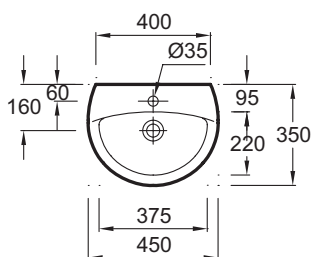

### Технические характеристики

- Размеры (см): 45 x 35 см
- Вес: 8,2 кг
- Разметка сверления отверстия для смесителя: 1 отверстие для смесителя
- Крепежи: 2 шпильки для крепежа (в комплект не входит)

### Общая информация

Спецификация продукта: Раукоуойник 45 x 35 см. E4152. Коллекция: PATIO. Размеры (см): 45 x 35 см. Вес: 8,2 кг. Разметка сверления отверстия для смесителя: 1 отверстие для смесителя. Крепежи: 2 шпильки для крепежа (в комплект не входит).