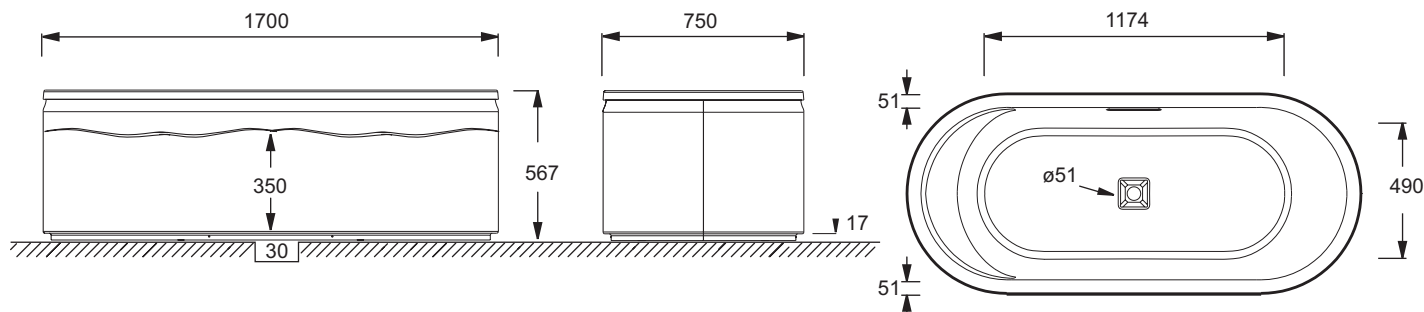

E9287

Коллекция: LOVEE

Отделка*:

00 - Белый

Общие характеристики:

Преимущества для конечного пользователя

- Дизайн: Современный дизайн со специальным сливом
- Функциональная: Внутренняя полочка

Технические характеристики

- РАЗМЕРЫ (СМ): 170 x 75 x 56,70 см
- ОБЪЕМ: 231/161
- ПРОДУКТ В КОМПЛЕКТЕ: Для установки слива необходима траншея 3 см или платформа
- СТУПЕНЬКА: Не в комплекте
- Для установки слива: необходима траншея глубиной 3 см или платформа
- ТИП УСТАНОВКИ: Отдельно стоящие
- ДИАМЕТР СЛИВА: 5.1 см
- НОЖКИ: Не в комплекте
- СЛИВ: Не в комплекте
- Размеры основания: 117.4 x 49 см

Продукты для комплектации

- E75307: Сифон
- E3210: Крепления
- 17758Т: Слив
- 1148034КЕ: Две акриловые панели

Общая информация

Спецификация продукта: Отдельно стоящая ванна 170 x 175 см. E9287. Коллекция: LOVEE. РАЗМЕРЫ (СМ): 170 x 75 x 56,70 см. ТИП УСТАНОВКИ: Отдельно стоящие. ОБЪЕМ: 231/161. ДИАМЕТР СЛИВА: 5.1 см. ПРОДУКТ В КОМПЛЕКТЕ: Для установки слива необходима траншея 3 см или платформа. НОЖКИ: Не в комплекте. СТУПЕНЬКА: Не в комплекте. СЛИВ: Не в комплекте. Для установки слива: необходима траншея глубиной 3 см или платформа. Размеры основания: 117.4 x 49 см.