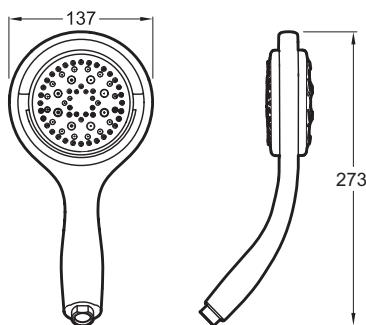

Коллекция: FLIPSIDE

Отделка\*:

CP - Хром

Общие характеристики:

### Технические характеристики

- Вес: 2,5 кг

### Общая информация

Спецификация продукта: . E15865. Коллекция: FLIPSIDE. Вес: 2,5 кг.