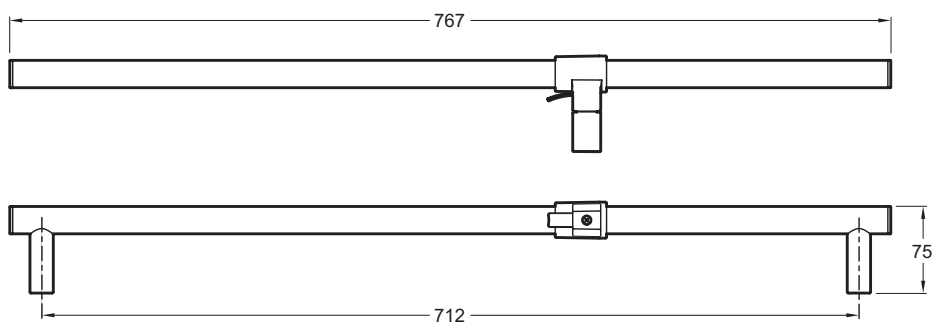

Коллекция: FLIPSIDE

Отделка\*:

CP - Хром

Общие характеристики:

### Технические характеристики

- Вес: 2,5 кг

### Общая информация

Спецификация продукта: . E15865. Коллекция: FLIPSIDE. Вес: 2,5 кг.