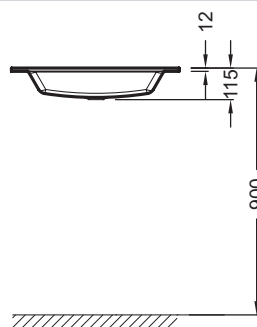

- РАЗМЕРЫ (CM): 60 x 46 см
- МАТЕРИАЛ: Стекло
- РАЗМЕТКА СВЕРЛЕНИЯ ОТВЕРСТИЯ ДЛЯ СМЕСИТЕЛЯ: С 1 отверстием для смесителя
- УСТАНОВКА: Стандартные
- ОТВЕРСТИЕ ПЕРЕЛИВА: С отверстием перелива
- ПРОДУКТ В КОМПЛЕКТЕ: (смеситель заказывается отдельно)
- РЕКОМЕНДОВАННЫЙ СМЕСИТЕЛЬ: 0

Преимущества при монтаже

- УСТАНОВКА : на мебель
- ВЕС: 9 кг
- ТИП УСТАНОВКИ: Накладные
- ОТВЕРСТИЯ ДЛЯ СВЕРЛЕНИЯ: С 1 отверстием для смесителя
- ГЛАДКАЯ / НЕГЛАДКАЯ НИЖНЯЯ ПОВЕРХНОСТЬ: Гладкая нижняя поверхность, для установки на мебель
- КОЛИЧЕСТВО РАКОВИН В СТОЛЕШНИЦЕ: Стандартные
- РЕКОМЕНДОВАННЫЙ СИФОН: 0

Общая информация

Спецификация продукта: Стеклаяная раковина-столешница 60 см. EB2105. Коллекция: VOX. РАЗМЕРЫ (CM): 60 x 46 см. ВЕС: 9 кг. МАТЕРИАЛ: Стекло. ТИП УСТАНОВКИ: Накладные. РАЗМЕТКА СВЕРЛЕНИЯ ОТВЕРСТИЯ ДЛЯ СМЕСИТЕЛЯ: С 1 отверстием для смесителя. ОТВЕРСТИЯ ДЛЯ СВЕРЛЕНИЯ: С 1 отверстием для смесителя. УСТАНОВКА: Стандартные. ГЛАДКАЯ / НЕГЛАДКАЯ НИЖНЯЯ ПОВЕРХНОСТЬ: Гладкая нижняя поверхность, для установки на мебель. ОТВЕРСТИЕ ПЕРЕЛИВА: С отверстием перелива. КОЛИЧЕСТВО РАКОВИН В СТОЛЕШНИЦЕ: Стандартные. ПРОДУКТ В КОМПЛЕКТЕ: (смеситель заказывается отдельно). РЕКОМЕНДОВАННЫЙ СИФОН: 0. РЕКОМЕНДОВАННЫЙ СМЕСИТЕЛЬ: 0.