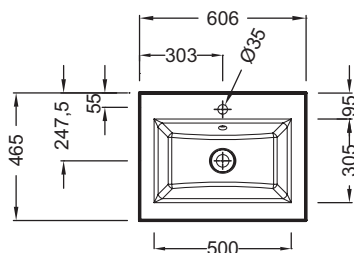

- РАЗМЕРЫ (CM): 60 x 46 см
- МАТЕРИАЛ: Стекло
- РАЗМЕТКА СВЕРЛЕНИЯ ОТВЕРСТИЯ ДЛЯ СМЕСИТЕЛЯ: С 1 отверстием для смесителя
- УСТАНОВКА: Стандартные
- ОТВЕРСТИЕ ПЕРЕЛИВА: С отверстием перелива
- ПРОДУКТ В КОМПЛЕКТЕ: (смеситель заказывается отдельно)
- РЕКОМЕНДОВАННЫЙ СМЕСИТЕЛЬ: 0

Преимущества при монтаже

- УСТАНОВКА : на мебель
- ВЕС: 9 кг
- ТИП УСТАНОВКИ: Накладные
- ОТВЕРСТИЯ ДЛЯ СВЕРЛЕНИЯ: С 1 отверстием для смесителя
- ГЛАДКАЯ / НЕГЛАДКАЯ НИЖНЯЯ ПОВЕРХНОСТЬ: Гладкая нижняя поверхность, для установки на мебель
- КОЛИЧЕСТВО РАКОВИН В СТОЛЕШНИЦЕ: Стандартные
- РЕКОМЕНДОВАННЫЙ СИФОН: 0

Общая информация

Спецификация продукта: Стеклаяная раковина-столешница 60 см. EB2105. Коллекция: VOX. РАЗМЕРЫ (CM): 60 x 46 см. ВЕС: 9 кг. МАТЕРИАЛ: Стекло. ТИП УСТАНОВКИ: Накладные. РАЗМЕТКА СВЕРЛЕНИЯ ОТВЕРСТИЯ ДЛЯ СМЕСИТЕЛЯ: С 1 отверстием для смесителя. ОТВЕРСТИЯ ДЛЯ СВЕРЛЕНИЯ: С 1 отверстием для смесителя. УСТАНОВКА: Стандартные. ГЛАДКАЯ / НЕГЛАДКАЯ НИЖНЯЯ ПОВЕРХНОСТЬ: Гладкая нижняя поверхность, для установки на мебель. ОТВЕРСТИЕ ПЕРЕЛИВА: С отверстием перелива. КОЛИЧЕСТВО РАКОВИН В СТОЛЕШНИЦЕ: Стандартные. ПРОДУКТ В КОМПЛЕКТЕ: (смеситель заказывается отдельно). РЕКОМЕНДОВАННЫЙ СИФОН: 0. РЕКОМЕНДОВАННЫЙ СМЕСИТЕЛЬ: 0.