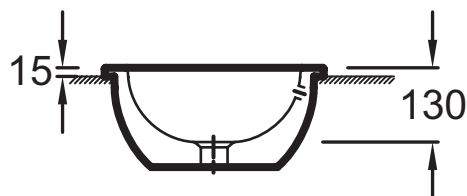

### Технические характеристики

- Размеры (см): 39,20 x 39,20 см
- Отверстие перелива в передней части
- Вес: 11 кг
- Без заглушки для переливного отверстия

### Общая информация

Спецификация продукта: Встраиваемая раковина 39,2 x 39,2 см с переливным отверстием. EYF102. Коллекция: VOX. Размеры (см): 39,20 x 39,20 см. Вес: 11 кг. Отверстие перелива в передней части. Без заглушки для переливного отверстия.