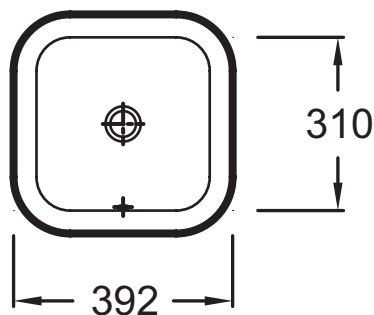

### Технические характеристики

- Размеры (см): 39,20 x 39,20 см
- Отверстие перелива в передней части
- Вес: 11 кг
- Без заглушки для переливного отверстия

### Общая информация

Спецификация продукта: Встраиваемая раковина 39,2 x 39,2 см с переливным отверстием. EYF102. Коллекция: VOX. Размеры (см): 39,20 x 39,20 см. Вес: 11 кг. Отверстие перелива в передней части. Без заглушки для переливного отверстия.