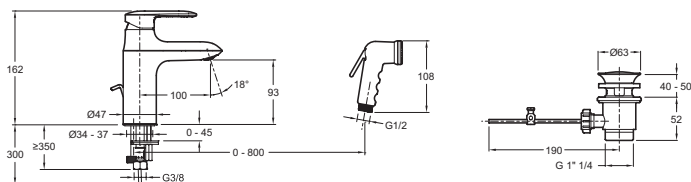

E99465

Коллекция: KUMIN

Отделки*:

CP - Хром

Технические характеристики

- ТИП УСТАНОВКИ: 1 отверстие
- РАССТОЯНИЕ МЕЖДУ ЦЕНТРОМ ИЗЛИВА И ЦЕНТРАЛЬНОЙ ОСЬЮ КОРПУСА: 100 мм
- УСТАНОВКА: 1 отверстие
- ВЫСОТА ПОД ИЗЛИВОМ: 93 мм
- СЛИВ: С донным клапаном
- ГАРАНТИЯ НА ОТДЕЛКУ: 10 лет

Технический чертёж

Спецификация продукта: Смеситель для умывальника. E99465. Коллекция: KUMIN. ТИП УСТАНОВКИ: 1 отверстие. ВЫСОТА ПОД ИЗЛИВОМ: 93 мм. РАССТОЯНИЕ МЕЖДУ ЦЕНТРОМ ИЗЛИВА И ЦЕНТРАЛЬНОЙ ОСЬЮ КОРПУСА: 100 мм. СЛИВ: С донным клапаном. УСТАНОВКА: 1 отверстие. ГАРАНТИЯ НА ОТДЕЛКУ: 10 лет.