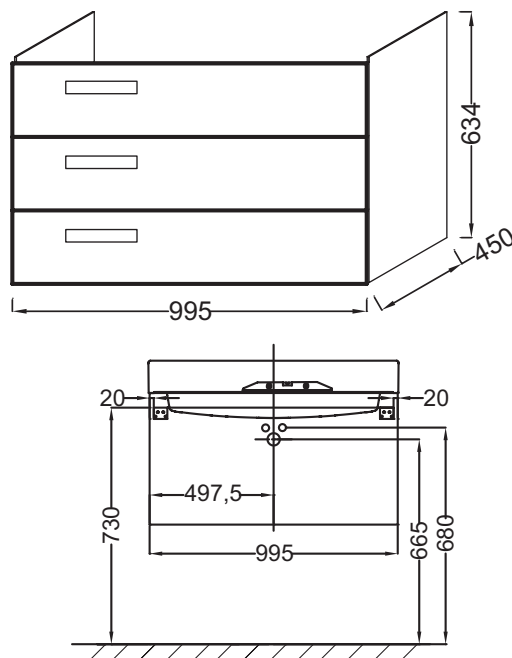

**EB1310**

**Коллекция:** RYTHMIK

**Отделки\*:**

**Общие характеристики:**

**Технические характеристики**

- Размеры (см): Ш99,5\*Г45\*В63,4 см

- Вес: 44 кг

**Продукты для комплектации**

- EXN112-Z: Подвесная раковина-столешница

**Связанные продукты**

- EB1058D: Полуколонна правосторонняя
- EB1058G: Полуколонна левосторонняя
- EB1059D: Полуколонна правосторонняя
- EB1059G: Полуколонна левосторонняя
- EB1063:
- EB1161: Зеркало 100 см
- EB1313:
- EB998: Колонна 35 см

**Общая информация**

Спецификация продукта: Мебель для раковины-столешницы 100 см, 3 ящика. EB1310. Коллекция: RYTHMIK. Размеры (см): Ш99,5\*Г45\*В63,4 см. Вес: 44 кг.

\*В зависимости от конфигурации компьютера или настроек принтера, технических факторов и характеристик, цвета, которые Вы видите могут не полностью соответствовать настоящим цветам и являются схематическими.