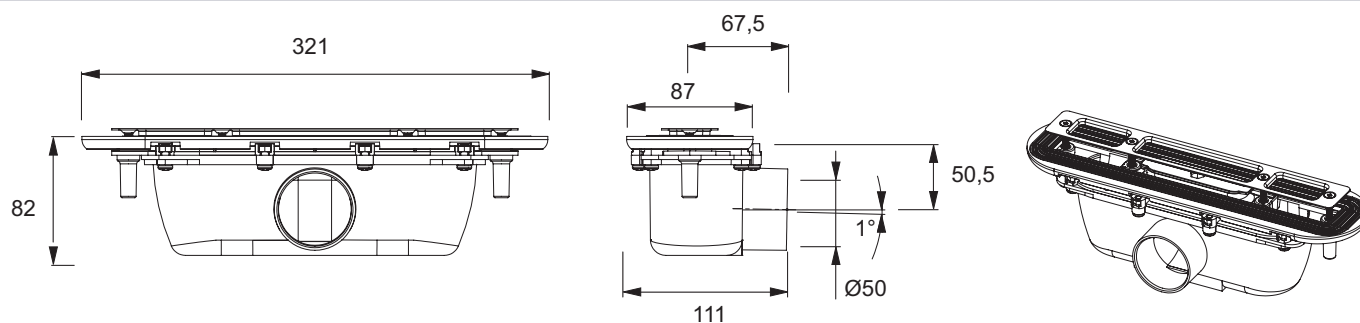

Коллекция: SURFACE

Отделки*:

NF - Без отделки

Технические характеристики

- АКСЕССУАРЫ: Слив

Общая информация

Спецификация продукта: Слив. E62623. Коллекция: SURFACE. АКСЕССУАРЫ: Слив.