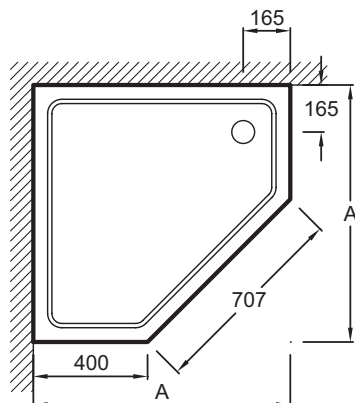

E62445

Коллекция: FLIGHT

Отделки*:

00 - Белый

Общие характеристики:

Технические характеристики

- РАЗМЕРЫ (CM): 96 x 96 x 12,50 см
- МАТЕРИАЛ: Flight (композит+акрил)
- РИСУНОК ПОВЕРХНОСТИ: Гладкая
- ВЕС: 24 кг
- ФОРМА: Пятиугольные

Связанные продукты

- E62499: Пандус для людей с ограниченными возможностями с гелевым покрытием
- E78168: Ультратонкий сифон для низких поддонов
- E62507: Набор для увеличения высоты

Технический чертеж

mm	E62445
A	900
B	14
	9

Спецификация продукта: Пятиугольный душевой поддон Flight, 90 x 90 см. E62445. Коллекция: FLIGHT. РАЗМЕРЫ (CM): 96 x 96 x 12,50 см. ВЕС: 24 кг. МАТЕРИАЛ: Flight (композит+акрил). ФОРМА: Пятиугольные. РИСУНОК ПОВЕРХНОСТИ: Гладкая.