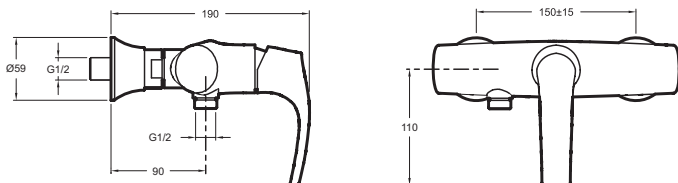

E71682

Коллекция: SYMBOL

Отделки*:

CP - Хром

Общие характеристики:

Преимущества при монтаже

- Простая установка: соединители и настенные крепежи

Технические характеристики

- ВЕС: 3,1 кг
- РАСХОД ВОДЫ: 12,5 л/мин при давлении 3 бар
- РАЗМЕТКА ОТВЕРСТИЙ: 150 ± 15 мм
- ГАРАНТИЯ НА ОТДЕЛКУ: 10 лет
- Обратный клапан в комплекте
- ТИП УСТАНОВКИ: Крепление к стене
- МЕХАНИЗМ: Керамический картридж
- УСТАНОВКА: 2 отверстия
- Роскошь, элегантность, плавные линии

Технический чертеж

Спецификация продукта: Настенный смеситель для душа. E71682. Коллекция: SYMBOL. ВЕС: 3,1 кг. ТИП УСТАНОВКИ: Крепление к стене. РАСХОД ВОДЫ: 12,5 л/мин при давлении 3 бар. МЕХАНИЗМ: Керамический картридж. РАЗМЕТКА ОТВЕРСТИЙ: 150 ± 15 мм. УСТАНОВКА: 2 отверстия. ГАРАНТИЯ НА ОТДЕЛКУ: 10 лет. Роскошь, элегантность, плавные линии. Обратный клапан в комплекте.