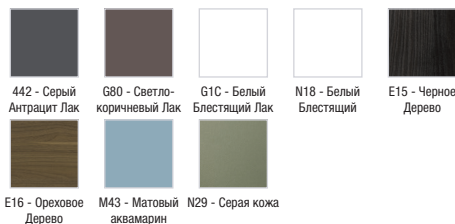

Отделки*:

Общие характеристики:

Преимущества для конечного пользователя

- **Функциональность:** система хранения (мебель с 2 или 3 выдвигаемыми ящиками), 2 дополнительных модуля (60 и 80 см)
- **Широкий выбор:** встроенные ручки и большой выбор отделок
- **Дизайн:** керамическая раковина элегантно располагается на мебели

Технические характеристики

- **РАЗМЕРЫ (СМ):** 100 x 46 x 73,50
- **МАТЕРИАЛ:** Лак или меламин
- **НОРМЫ И ПРАВИЛА:** NF
- **РЕШЕНИЕ ХРАНЕНИЯ:** Выдвижные ящики
- **ПРОДУКТ В КОМПЛЕКТЕ:** (смеситель и раковина заказываются отдельно)
- **РУЧКИ:** Встроенная ручка из нержавеющей стали
- **ВЕС:** 42 кг
- **ТИП УСТАНОВКИ:** Крепление к стене
- **МЕСТО ДЛЯ ХРАНЕНИЯ:** 3 выдвижных ящика с механизмом «плавное закрывание»
- **МОДЕЛЬ:** Левосторонняя
- **УСТАНОВКА РАКОВИНЫ-СТОЛЕШНИЦЫ:** Раковина слева
- **ФИКСАЦИЯ:** Установщику понадобится набор крепежей для монтажа на стену

Продукты для комплектации

- EXAC112-Z: Подвесная раковина-столешница 100 x 46 см, левосторонняя
- EXAC112-Z, XAC112K-Z

Связанные продукты

- EB2066-RA: Дополнительный модуль 80 см, 3 выдвижных ящика
- EB2066-RA, 13049K-RA