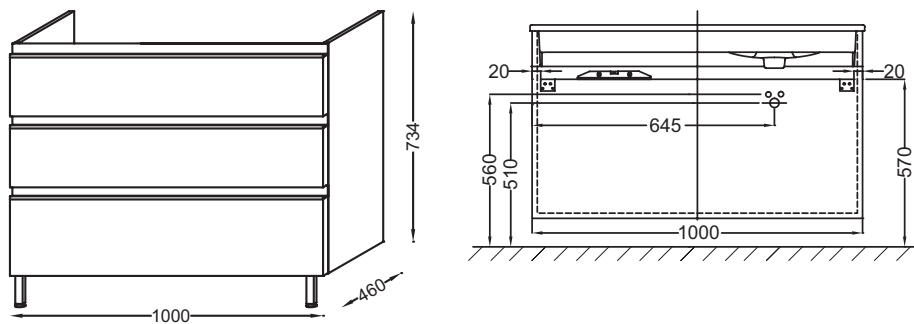

**Технические характеристики**

- **РАЗМЕРЫ (СМ):** 100 x 46 x 73,50
- **МАТЕРИАЛ:** Лак или меламин
- **НОРМЫ И ПРАВИЛА:** NF
- **РЕШЕНИЕ ХРАНЕНИЯ:** Выдвижные ящики
- **ПРОДУКТ В КОМПЛЕКТЕ:** (смеситель и раковина заказываются отдельно)
- **РУЧКИ:** Встроенная ручка из нержавеющей стали
- **ВЕС:** 42 кг
- **ТИП УСТАНОВКИ:** Крепление к стене
- **МЕСТО ДЛЯ ХРАНЕНИЯ:** 3 выдвижных ящика с механизмом «плавное закрывание»
- **МОДЕЛЬ:** Левосторонняя
- **УСТАНОВКА РАКОВИНЫ-СТОЛЕШНИЦЫ:** Раковина слева
- **ФИКСАЦИЯ:** Установщику понадобится набор крепежей для монтажа на стену

**Продукты для комплектации**

- EXAC112-Z: Подвесная раковина-столешница 100 x 46 см, левосторонняя
- EXAC112-Z, XAC112K-Z

**Связанные продукты**

- EB2066-RA: Дополнительный модуль 80 см, 3 выдвижных ящика
- EB2066-RA, 13049K-RA

**Технический чертёж**

Спецификация продукта: Мебель для раковины-столешницы 100 см, под левостороннюю раковину. EB2045-RA. Коллекция: VOX. РАЗМЕРЫ (СМ): 100 x 46 x 73,50 см. ВЕС: 42 кг. МАТЕРИАЛ: Лак или меламин. ТИП УСТАНОВКИ: Крепление к стене. НОРМЫ И ПРАВИЛА: NF. МЕСТО ДЛЯ ХРАНЕНИЯ: 3 выдвижных ящика с механизмом «плавное закрывание». РЕШЕНИЕ ХРАНЕНИЯ: Выдвижные ящики. МОДЕЛЬ: Левосторонняя. ПРОДУКТ В КОМПЛЕКТЕ: (смеситель и раковина заказываются отдельно). УСТАНОВКА РАКОВИНЫ-СТОЛЕШНИЦЫ: Раковина слева. РУЧКИ: Встроенная ручка из нержавеющей стали. ФИКСАЦИЯ: Установщику понадобится набор крепежей для монтажа на стену.