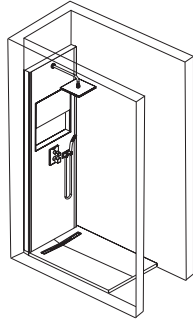

Общая информация

En niche	X mm	
	Mini	Maxi
E80302		
E803021	790	1000
E80303		
E803031