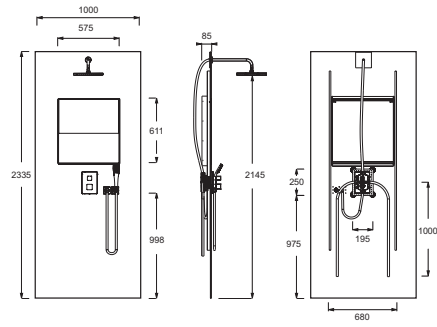

### Технические характеристики

- РАЗМЕРЫ (СМ): 233,50 x 100 x 9 см
- ТИП УСТАНОВКИ: Крепление к стене
- ПРОДУКТ В КОМПЛЕКТЕ: Смеситель в комплекте
- ПОДСВЕТКА: С подсветкой (светодиодная)
- ОДНОРЫЧАЖНЫЙ СМЕСИТЕЛЬ: Встроенный термостатический однорычажный смеситель с ограничителем на 38°
- РАСХОД ВОДЫ ВЕРХНЕГО ДУША: 10 л/мин с ограничителем расхода
- ГИБКИЙ ШЛАНГ: Гибкий, нескручивающийся
- Круглый верхний душ диаметром 250 мм, широкое покрытие, расход воды 10 л/мин
- Гибкий нескручивающийся шланг 1,60 м
- Возможный расход воды 26 л/мин
- Настенный держатель для душа
- Декоративная панель на стену для душевой зоны Rapolux
- Подсветка

### Преимущества при монтаже

- Благодаря удобству сборки продукт устанавливается в короткие сроки
- Сет собран на заводе, поэтому необходимо только подсоединить к сантехническим коммуникациям
- Возможна установка в нишу на душевой поддон (как встраиваемый, так и напольный), а также установка на плитку
- Прекрасно подходит для обновления интерьера: позволяет скрыть старую отделку
- ВЕС: 150 кг
- ТИП ДУШЕВОГО ОГРАЖДЕНИЯ: 0
- ФОРМА СМЕСИТЕЛЯ: Круглый
- ОБРЕЗКА ПОД РАЗМЕР: Да (мин ширина: 79 см/мин высота: 218,5 см)
- ТИП СИСТЕМЫ: С системой Modulo
- РАСХОД ВОДЫ РУЧНОГО ДУША: 10 л/мин с ограничителем расхода
- ВМЕСТИМОСТЬ НИШИ ДЛЯ ХРАНЕНИЯ: Двадцать флаконов
- Двухрежимный ручной душ, антиизвестковое покрытие, расход воды 10 л/мин
- Термостатический смеситель на 2 выхода с переключателем на ручке
- Предохранительный упор на 38°C. Максимальная температура 50°C
- Универсальная встраиваемая система Modulo
- Хромированные алюминиевые профили

## Общая информация

En niche	X mm	
	Mini	Maxi
E80302		
E803021	790	1000
E80303		
E803031		