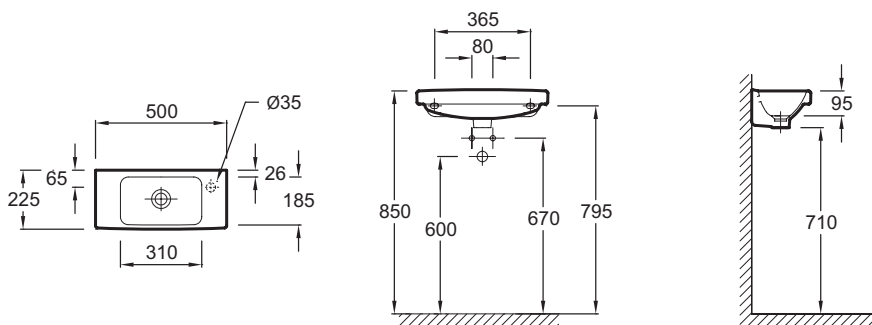

Технические характеристики

- Размеры (см): 50 x 22,5 см
- Вес: 6,7 кг
- Разметка сверления отверстия для смесителя: 1 отверстие для смесителя справа
- Рекомендуемые смесители: Aleo, стильный и широкий ассортимент
- Заглушка для переливного отверстия в комплекте

Продукты для комплектации

- EВ863: Мебель под раковина 50 см

Связанные продукты

- E78291: Декоративный слив с регулируемой высотой
- E78297: Хромированный бутылочный сифон
- E4721: Металлический полотенцедержатель для раковины

Общая информация

Спецификация продукта: Компактный раковина 50 x 22.5 см. E4701R. Коллекция: ODEON UP. Размеры (см): 50 x 22,5 см. Вес: 6,7 кг. Разметка сверления отверстия для смесителя: 1 отверстие для смесителя справа. Рекомендуемые смесители: Aleo, стильный и широкий ассортимент. Заглушка для переливного отверстия в комплекте.