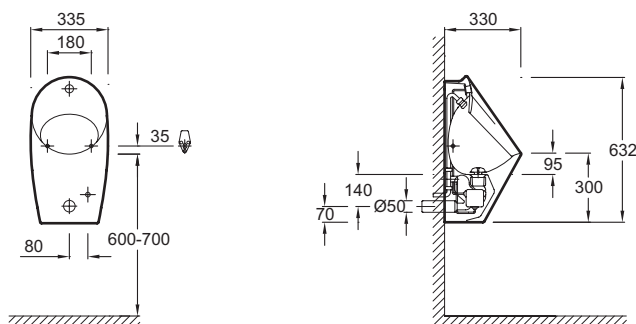

E1547

Коллекция: PATIO

Отделки*:

00 - Белый

Технические характеристики

- РАЗМЕРЫ (СМ): 30 x 62 см
- ВЫСОТА: Стандартные
- ПОДВОДКА: Подводка
- ВЕС: 19 кг
- ОБОД: Стандарт
- Писсуар с электронным управлением

Общая информация

Спецификация продукта: Писсуар 33,5 x 63,2 x 30 см, с встроенной подводкой, сливной трубой. E1547. Коллекция: PATIO. РАЗМЕРЫ (СМ): 30 x 62 см. ВЕС: 19 кг. ВЫСОТА: Стандартные. ОБОД: Стандарт. ПОДВОДКА: Подводка. Писсуар с электронным управлением.