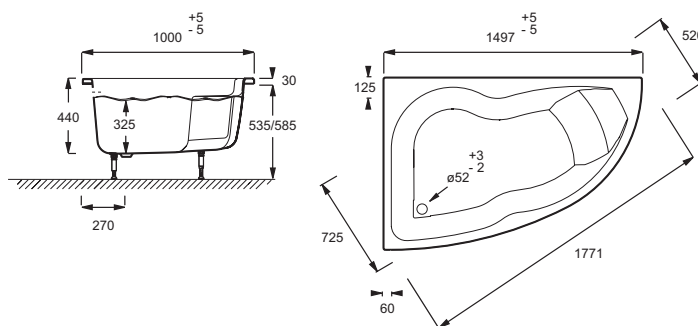

E60219RU

Коллекция: MICROMEGA DUO

Отделки*:

00 - Белый

Общие характеристики:

Технические характеристики

- Размеры (см): 150 x 100 см
- Материал: Акрил
- Объем: 205/135
- Вес: 19 кг
- Тип установки: Угловые

Продукты для комплектации

- E70174: Автоматический слив-перелив (1м)

Связанные продукты

- E4910: Изогнутый экран на ванну MicroMega Duo, реверсивный

Общая информация

Спецификация продукта: Ванна левосторонняя (150 x 100 см). E60219RU. Коллекция: MICROMEGA DUO. Размеры (см): 150 x 100 см. Вес: 19 кг. Материал: Акрил. Тип установки: Угловые. Объем: 205/135.