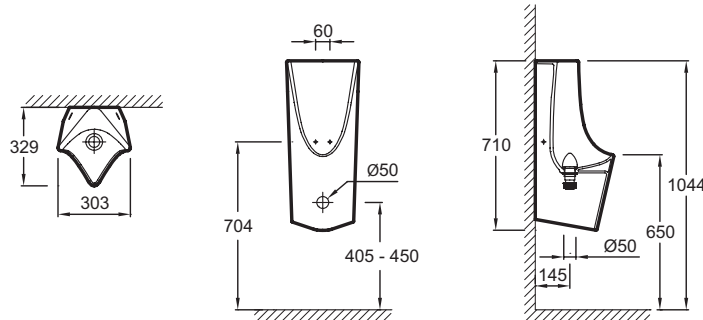

### Технические характеристики

- РАЗМЕРЫ (СМ): 32,90 x 30,30 см
- ПОДВОДКА: Гидрозатвор
- ВЕС: 17 кг

### Общая информация

Спецификация продукта: Писсуар 33 x 71 x 30 см, с системой скрытого гидрозатвора. EZA222. Коллекция: СТРУКТУРА. РАЗМЕРЫ (СМ): 32,90 x 30,30 см. ВЕС: 17 кг. ПОДВОДКА: Гидрозатвор.