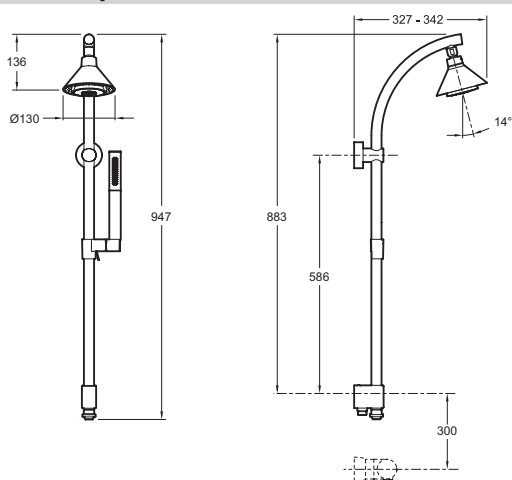

**Технические характеристики**

- Размеры (см): х х см
- Вес: 4,1 кг
- Выпускное отверстие с антиизвестковым покрытием

**Технический чертёж**

Спецификация продукта: Душевая колонна с верхним душем Moxie 127 мм + беспроводной динамик. E8078. Коллекция: MOXIE. Размеры (см): х х см. Вес: 4,1 кг. Выпускное отверстие с антиизвестковым покрытием.