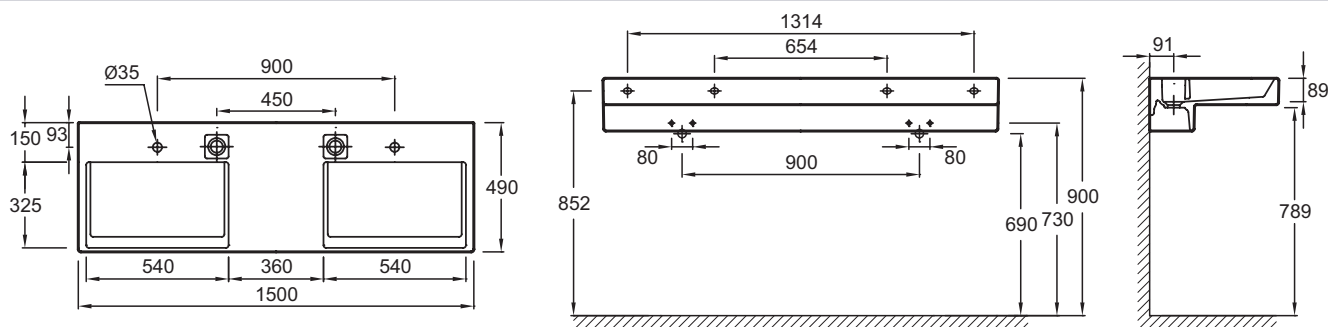

### Технические характеристики

- Размеры (см): 150 x 49 см
- Вес: 49,5 кг
- Разметка сверления отверстия для смесителя: По одному отверстию справа и слева, 2 размечено

### Связанные продукты

- E4905: Правосторонний полотенцедержатель 4.5\*47.8\*B10.1 см

### Общая информация

Спецификация продукта: Двойная подвесная раковина-столешница 150 x 49 см. EXA112. Коллекция: TERRACE. Размеры (см): 150 x 49 см. Вес: 49,5 кг. Разметка сверления отверстия для смесителя: По одному отверстию справа и слева, 2 размечено.