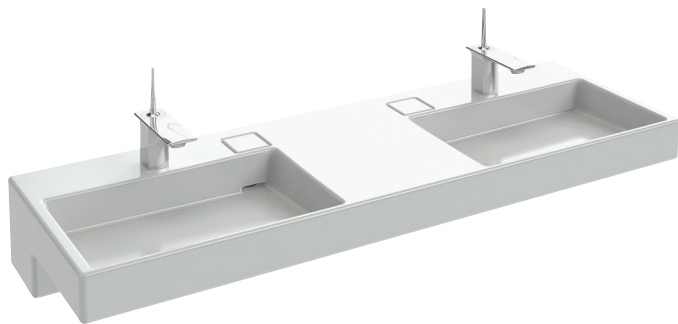

**EXA112**

**Коллекция:** TERRACE

**Отделка\*:**

00 - Белый

**Общие характеристики:**

### Преимущества для конечного пользователя

- Уникальный дизайн: Плавные, тонкие линии, специальный полупьедестал добавляет характерности продукту
- Технологическая инновация: Система слива FreeDrain, которая управляется с помощью простого прикосновения к пластине
- Легкий уход: Без сливного отверстия, легкоочищаемая широкая задняя полочка

### Технические характеристики

- Размеры (см): 150 x 49 см
- Вес: 49,5 кг
- Разметка сверления отверстия для смесителя: По одному отверстию справа и слева, 2 размечено

### Общая информация

Спецификация продукта: Двойная подвесная раковина-столешница 150 x 49 см. EXA112. Коллекция: TERRACE. Размеры (см): 150 x 49 см. Вес: 49,5 кг. Разметка сверления отверстия для смесителя: По одному отверстию справа и слева, 2 размечено.