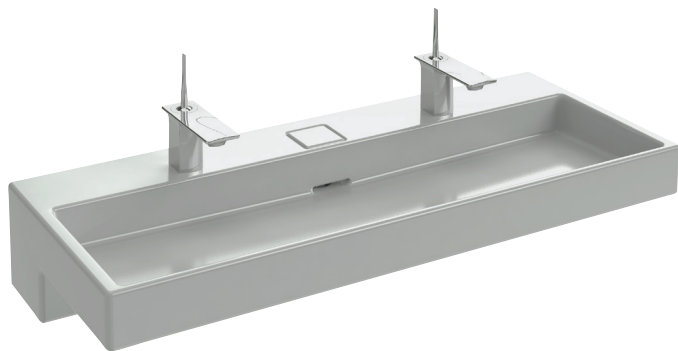

EXB112

Коллекция: TERRACE

Отделка*:

00 - Белый

Общие характеристики:

Преимущества для конечного пользователя

- Уникальный дизайн: Эстетичные, элегантные, точные геометрические линии для современного дизайна, L-образная модель
- Технологическая инновация: Система слива FreeDrain, которая управляется с помощью простого прикосновения к пластине
- Легкий уход: Без сливного отверстия, легкоочищаемая широкая задняя полочка

Технические характеристики

- Размеры (см): 120 x 49 см
- Разметка сверления отверстия для смесителя: 2 отверстия для смесителя
- Вес: 37,3 кг

Связанные продукты

- E78291: Декоративный слив с регулируемой высотой
- EB1179D: Подвесная колонна 50 см, шарниры справа
- EB1179G: Подвесная колонна 50 см, шарниры слева
- EB1183: Зеркало 120 см
- EB1188: Мебель под раковину 120 см
- EB1234: Зеркальный шкаф Premium, 120 см
- EDA102: Подвесной унитаз 55 x 38 см, крышка-сиденье не идет в комплекте
- EMA0002: Подвесное биде 55 x 38 см
- EXB9112: Подвесная раковина-столешница 120 x 49 см с подсветкой
- E4916: Ящик для аксессуаров 22*35.2 см
- E4906: Левосторонний полотенцедержатель 4.5*47.8*В10.1 см
- E4905: Правосторонний полотенцедержатель 4.5*47.8*В10.1 см
- EB1195: Столешница 120 см, без отверстия
- EB1196: Столешница 150 см, без отверстия
- EB1197: Столешница 180 см, без отверстия
- EB1198: Столешница 200 см, без отверстия

Общая информация

Спецификация продукта: Подвесная раковина-столешница 120 x 49 см. EXB112. Коллекция: TERRACE. Размеры (см): 120 x 49 см. Вес: 37,3 кг. Разметка сверления отверстия для смесителя: 2 отверстия для смесителя.