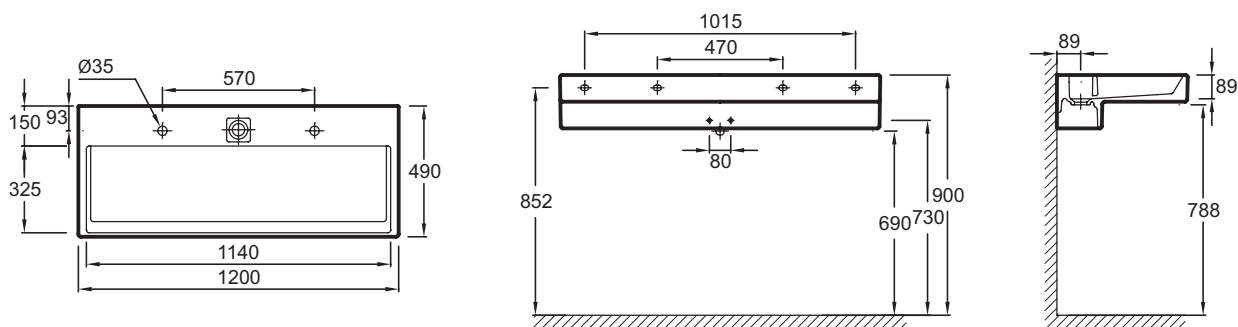

EXB112

Коллекция: TERRACE

Отделка*:

00 - Белый

Общие характеристики:

Преимущества для конечного пользователя

- Уникальный дизайн: Эстетичные, элегантные, точные геометрические линии для современного дизайна, L-образная модель
- Технологическая инновация: Система слива FreeDrain, которая управляется с помощью простого прикосновения к пластине
- Легкий уход: Без сливного отверстия, легкоочищаемая широкая задняя полочка

Технические характеристики

- Размеры (см): 120 x 49 см
- Разметка сверления отверстия для смесителя: 2 отверстия для смесителя
- Вес: 37,3 кг

Связанные продукты

- E78291: Декоративный слив с регулируемой высотой
- EB1179D: Подвесная колонна 50 см, шарниры справа
- EB1179G: Подвесная колонна 50 см, шарниры слева
- EB1183: Зеркало 120 см
- EB1188: Мебель под раковину 120 см
- EB1234: Зеркальный шкаф Premium, 120 см
- EDA102: Подвесной унитаз 55 x 38 см, крышка-сиденье не идет в комплекте
- EMA0002: Подвесное биде 55 x 38 см
- EXB9112: Подвесная раковина-столешница 120 x 49 см с подсветкой
- E4916: Ящик для аксессуаров 22*35.2 см
- E4906: Левосторонний полотенцедержатель 4.5*47.8*В10.1 см
- E4905: Правосторонний полотенцедержатель 4.5*47.8*В10.1 см
- EB1195: Столешница 120 см, без отверстия
- EB1196: Столешница 150 см, без отверстия
- EB1197: Столешница 180 см, без отверстия
- EB1198: Столешница 200 см, без отверстия

Общая информация

Спецификация продукта: Подвесная раковина-столешница 120 x 49 см. EXB112. Коллекция: TERRACE. Размеры (см): 120 x 49 см. Вес: 37,3 кг. Разметка сверления отверстия для смесителя: 2 отверстия для смесителя.