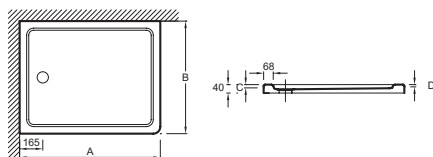

Технический чертёж

mm	A	B	C	D	
E62461	900	760	25	14	9
E62484	1000	700	25	12	9
E62446	1000	760	25	12	9
E62447	1000	800	25	12	9
E62448	1100	800	25	12	11
E62485	1200	700	25	9	11
E62449	1200	760	25	9	11
E62450	1200	800	25	9	11
E62451	1200	900	25	9	11
E62486	1400	700	25	5	13
E62452	1400	760	25	5	13
E62453	1400	800	25	5	13
E62481	1400	900	25	4	13
E62487	1500	700	24	3	13
E62454	1500	760	24	3	13
E62455	1600	700	24	4	13
E62456	1600	760	24	4	13
E62482	1600	900	24	4	13
E62457	1700	700	24	4	13
E62458	1700	760	24	4	13
E62483	1700	900	24	4	13

Спецификация продукта: Цветной акриловый душевой поддон из материала Flight, 170 x 90 см. E62483. Коллекция: FLIGHT. РАЗМЕРЫ (СМ): 176 x 96 x 12,50 см. ВЕС: 51 кг. МАТЕРИАЛ: Flight (композит+акрил). ФОРМА: Прямоугольные. РИСУНОК ПОВЕРХНОСТИ: Гладкая. Без сифона, диаметр 90 мм. Гарантия 10 лет. В качестве опции: набор для увеличения высоты (высота 10 см), герметичная прокладка по периметру, антискользящее покрытие (класс С, в соответствии со стандартом DIN 51097).

*В зависимости от конфигурации компьютера или настроек принтера, технических факторов и характеристик, цвета, которые Вы видите могут не полностью соответствовать настоящим цветам и являются схематическими.