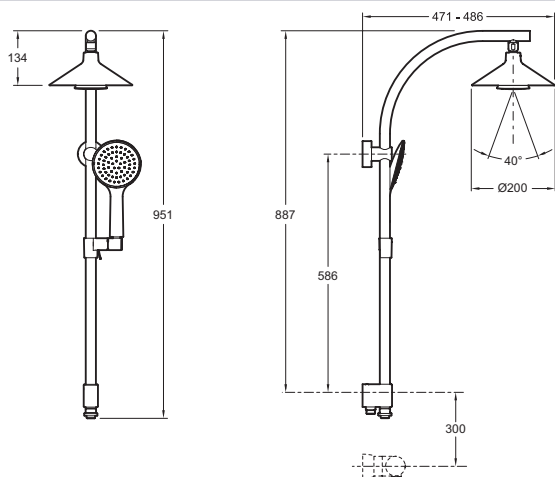

E8079

Коллекция: MOXIE

Отделки*:

CP - Хром

Общие характеристики:

Преимущества для конечного пользователя

- Синхронизируется с устройствами, оснащенными технологией Bluetooth
- Легкий уход: Благодаря антиизвестковому покрытию, силиконовая поверхность лицевой стороны

Технические характеристики

- Размеры (см): х х см
- Вес: 4,5 кг
- Выпускное отверстие с антиизвестковым покрытием 1600 мм

Технический чертёж

Спецификация продукта: Душевая колонна с большим верхним душем Moxie 200 мм + беспроводной динамик. E8079. Коллекция: MOXIE. Размеры (см): х х см. Вес: 4,5 кг. Выпускное отверстие с антиизвестковым покрытием 1600 мм.